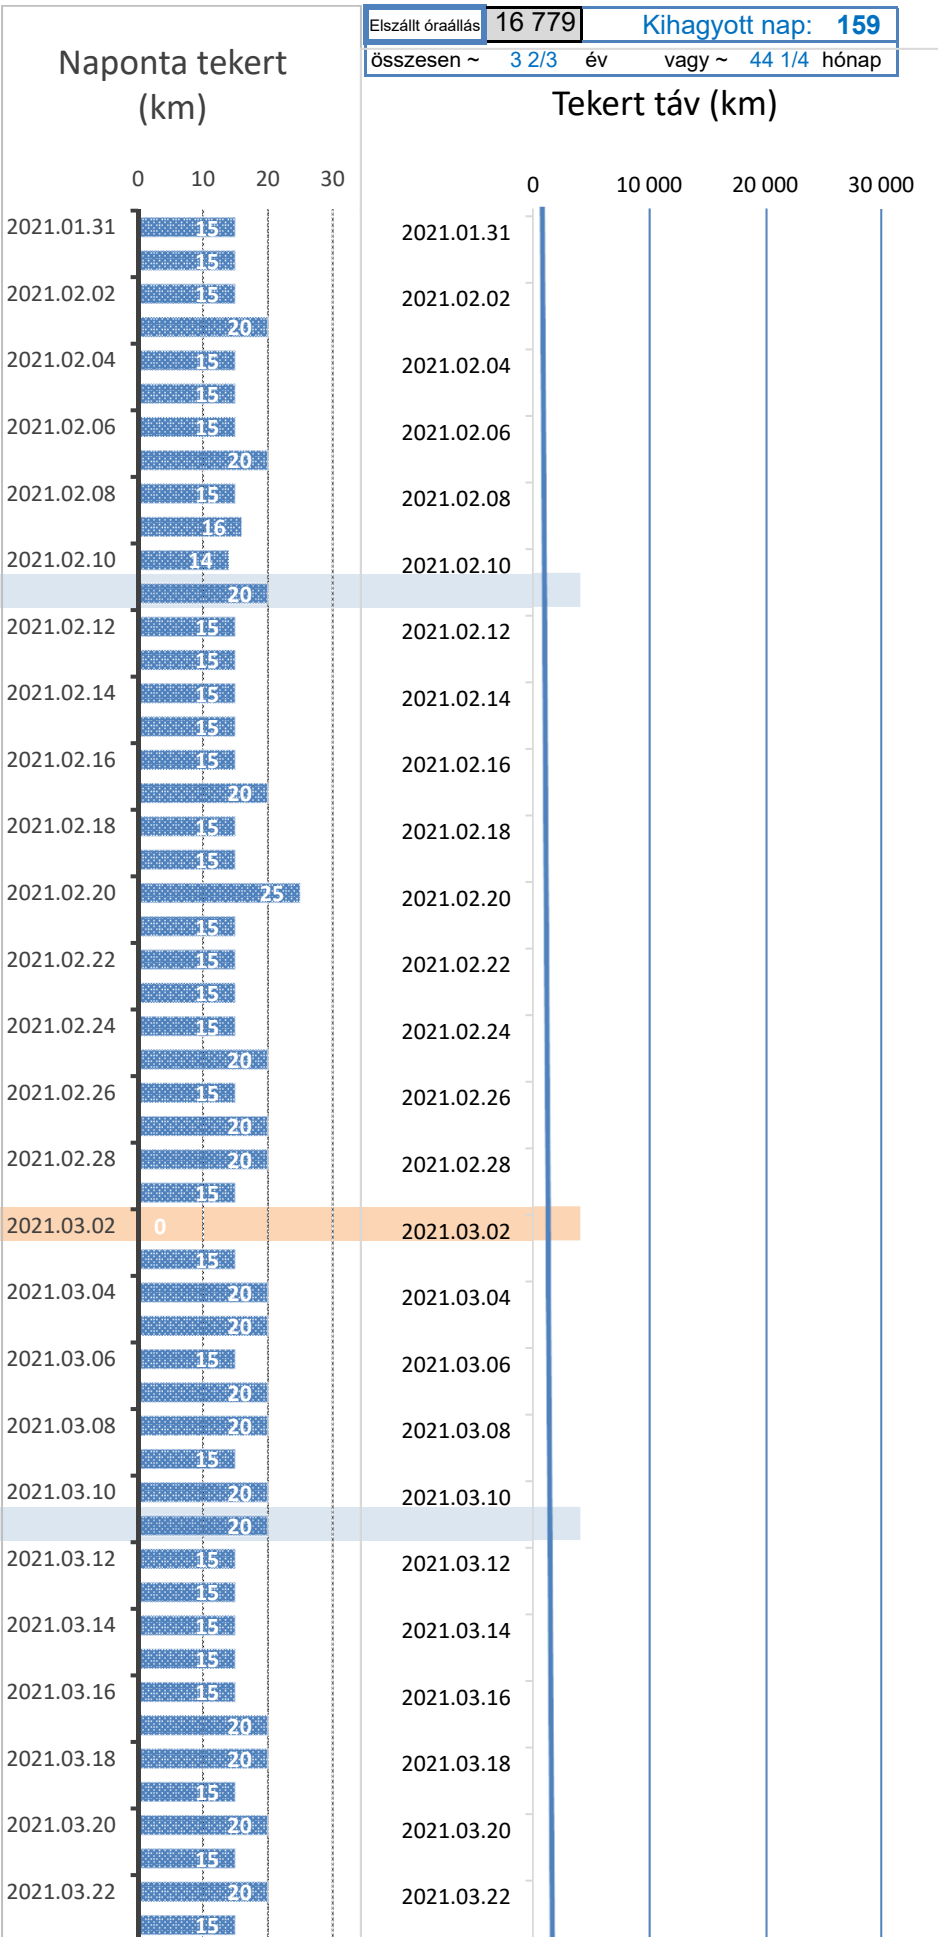

2021.01.31	Vasárnap	855	15
2021.02.01	Hétfő	870	15
2021.02.02	Kedd	885	15
2021.02.03	Szerda	905	20
2021.02.04	Csütörtök	920	15
2021.02.05	Péntek	935	15
2021.02.06	Szombat	950	15
2021.02.07	Vasárnap	970	20
2021.02.08	Hétfő	985	15
2021.02.09	Kedd	1 001	16
2021.02.10	Szerda	1 015	14
2021.02.11	Csütörtök	1 035	20
2021.02.12	Péntek	1 050	15
2021.02.13	Szombat	1 065	15
2021.02.14	Vasárnap	1 080	15
2021.02.15	Hétfő	1 095	15
2021.02.16	Kedd	1 110	15
2021.02.17	Szerda	1 130	20
2021.02.18	Csütörtök	1 145	15
2021.02.19	Péntek	1 160	15
2021.02.20	Szombat	1 185	25
2021.02.21	Vasárnap	1 200	15
2021.02.22	Hétfő	1 215	15
2021.02.23	Kedd	1 230	15
2021.02.24	Szerda	1 245	15
2021.02.25	Csütörtök	1 265	20
2021.02.26	Péntek	1 280	15
2021.02.27	Szombat	1 300	20
2021.02.28	Vasárnap	1 320	20
2021.03.01	Hétfő	1 335	15
2021.03.02	Kedd	1 335	0
2021.03.03	Szerda	1 350	15
2021.03.04	Csütörtök	1 370	20
2021.03.05	Péntek	1 390	20
2021.03.06	Szombat	1 405	15
2021.03.07	Vasárnap	1 425	20
2021.03.08	Hétfő	1 445	20
2021.03.09	Kedd	1 460	15
2021.03.10	Szerda	1 480	20
2021.03.11	Csütörtök	1 500	20
2021.03.12	Péntek	1 515	15
2021.03.13	Szombat	1 530	15
2021.03.14	Vasárnap	1 545	15
2021.03.15	Hétfő	1 560	15
2021.03.16	Kedd	1 575	15
2021.03.17	Szerda	1 595	20
2021.03.18	Csütörtök	1 615	20
2021.03.19	Péntek	1 630	15
2021.03.20	Szombat	1 650	20
2021.03.21	Vasárnap	1 665	15
2021.03.22	Hétfő	1 685	20
2021.03.23	Kedd	1 700	15