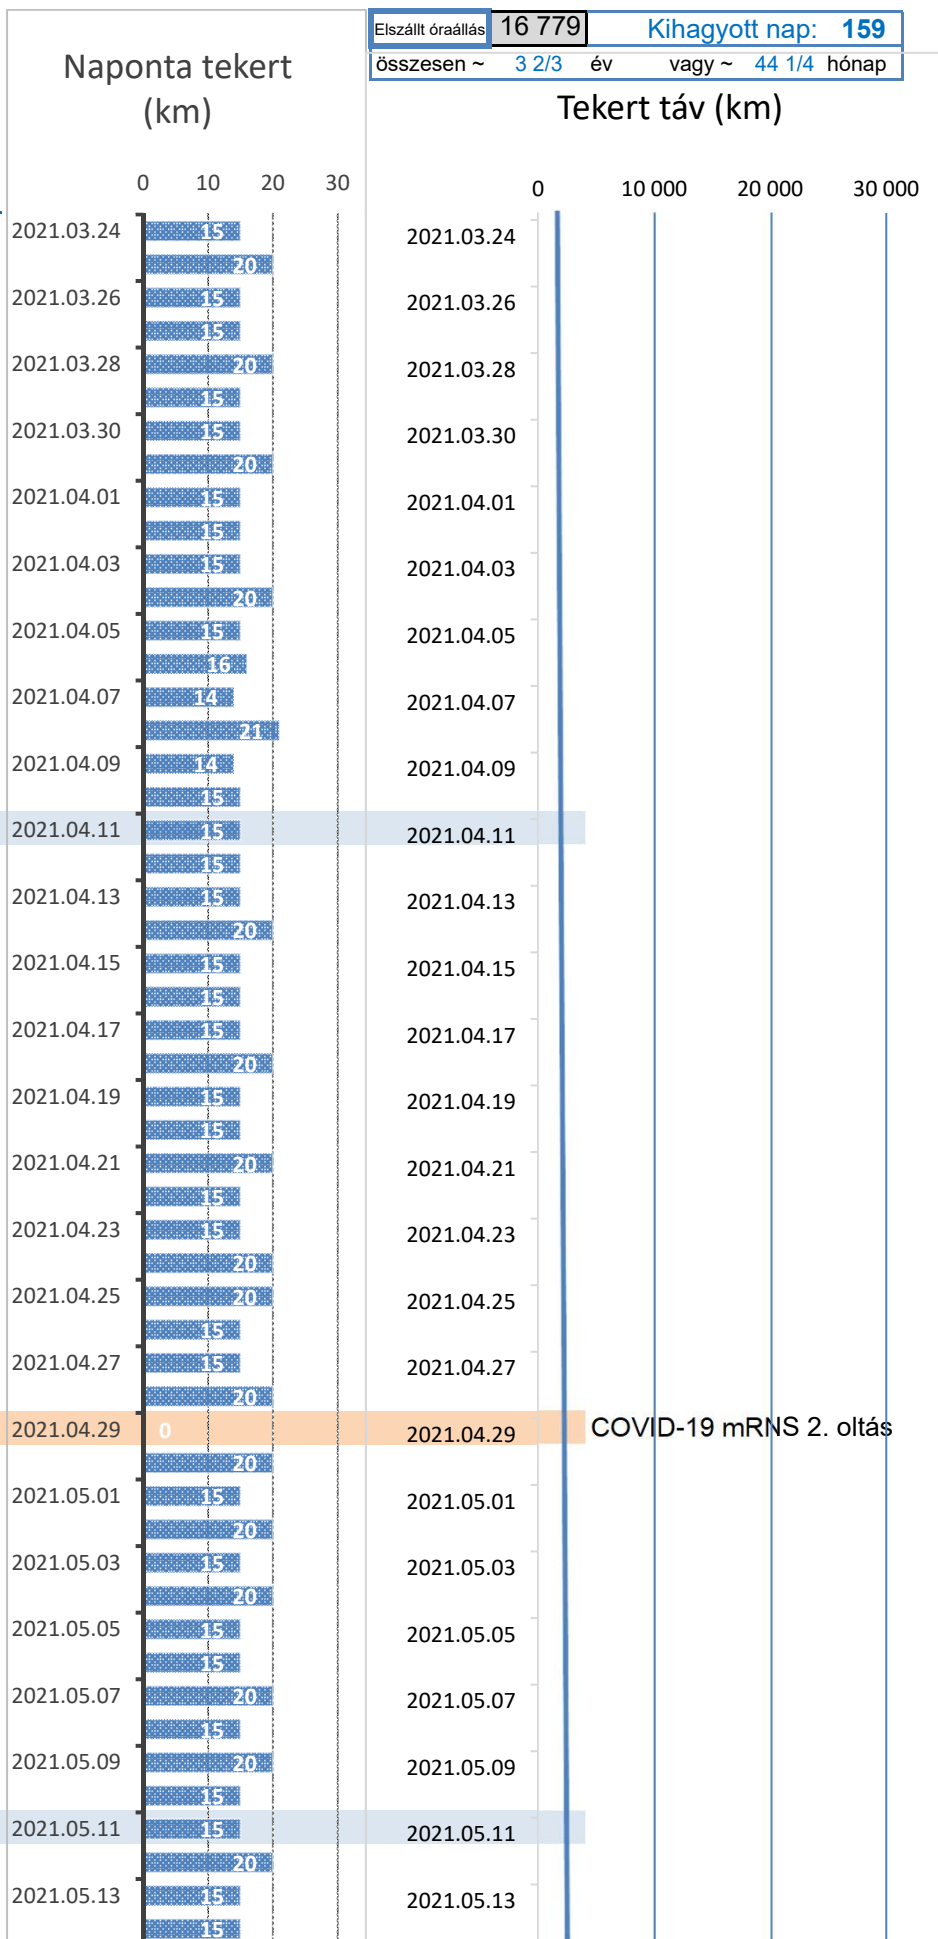

2021.03.24	Szerda	1 715	15
2021.03.25	Csütörtök	1 735	20
2021.03.26	Péntek	1 750	15
2021.03.27	Szombat	1 765	15
2021.03.28	Vasárnap	1 785	20
2021.03.29	Hétfő	1 800	15
2021.03.30	Kedd	1 815	15
2021.03.31	Szerda	1 835	20
2021.04.01	Csütörtök	1 850	15
2021.04.02	Péntek	1 865	15
2021.04.03	Szombat	1 880	15
2021.04.04	Vasárnap	1 900	20
2021.04.05	Hétfő	1 915	15
2021.04.06	Kedd	1 931	16
2021.04.07	Szerda	1 945	14
2021.04.08	Csütörtök	1 966	21
2021.04.09	Péntek	1 980	14
2021.04.10	Szombat	1 995	15
2021.04.11	Vasárnap	2 010	15
2021.04.12	Hétfő	2 025	15
2021.04.13	Kedd	2 040	15
2021.04.14	Szerda	2 060	20
2021.04.15	Csütörtök	2 075	15
2021.04.16	Péntek	2 090	15
2021.04.17	Szombat	2 105	15
2021.04.18	Vasárnap	2 125	20
2021.04.19	Hétfő	2 140	15
2021.04.20	Kedd	2 155	15
2021.04.21	Szerda	2 175	20
2021.04.22	Csütörtök	2 190	15
2021.04.23	Péntek	2 205	15
2021.04.24	Szombat	2 225	20
2021.04.25	Vasárnap	2 245	20
2021.04.26	Hétfő	2 260	15
2021.04.27	Kedd	2 275	15
2021.04.28	Szerda	2 295	20
2021.04.29	Csütörtök	2 295	0
2021.04.30	Péntek	2 315	20
2021.05.01	Szombat	2 330	15
2021.05.02	Vasárnap	2 350	20
2021.05.03	Hétfő	2 365	15
2021.05.04	Kedd	2 385	20
2021.05.05	Szerda	2 400	15
2021.05.06	Csütörtök	2 415	15
2021.05.07	Péntek	2 435	20
2021.05.08	Szombat	2 450	15
2021.05.09	Vasárnap	2 470	20
2021.05.10	Hétfő	2 485	15
2021.05.11	Kedd	2 500	15
2021.05.12	Szerda	2 520	20
2021.05.13	Csütörtök	2 535	15
2021.05.14	Péntek	2 550	15