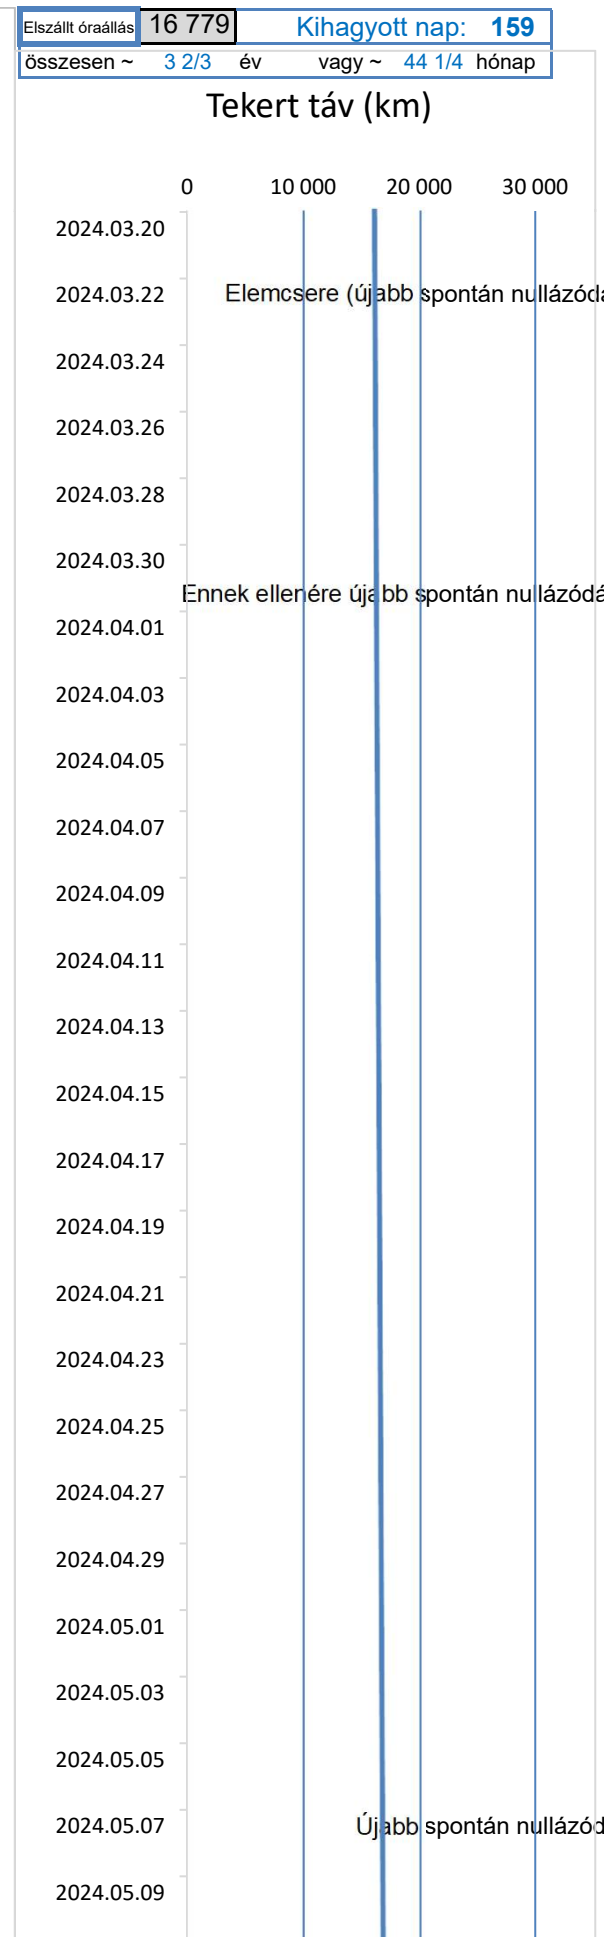

2024.03.20	Szerda	16 109	16
2024.03.21	Csütörtök	16 125	16
2024.03.22	Péntek	16 140	15
2024.03.23	Szombat	16 153	13
2024.03.24	Vasárnap	16 169	16
2024.03.25	Hétfő	16 183	14
2024.03.26	Kedd	16 195	12
2024.03.27	Szerda	16 209	14
2024.03.28	Csütörtök	16 223	14
2024.03.29	Péntek	16 237	14
2024.03.30	Szombat	16 251	14
2024.03.31	Vasárnap	16 265	14
2024.04.01	Hétfő	16 279	14
2024.04.02	Kedd	16 293	14
2024.04.03	Szerda	16 307	14
2024.04.04	Csütörtök	16 325	18
2024.04.05	Péntek	16 340	15
2024.04.06	Szombat	16 355	15
2024.04.07	Vasárnap	16 369	14
2024.04.08	Hétfő	16 383	14
2024.04.09	Kedd	16 397	14
2024.04.10	Szerda	16 411	14
2024.04.11	Csütörtök	16 425	14
2024.04.12	Péntek	16 440	15
2024.04.13	Szombat	16 455	15
2024.04.14	Vasárnap	16 470	15
2024.04.15	Hétfő	16 485	15
2024.04.16	Kedd	16 499	14
2024.04.17	Szerda	16 513	14
2024.04.18	Csütörtök	16 527	14
2024.04.19	Péntek	16 541	14
2024.04.20	Szombat	16 555	14
2024.04.21	Vasárnap	16 569	14
2024.04.22	Hétfő	16 583	14
2024.04.23	Kedd	16 595	12
2024.04.24	Szerda	16 611	16
2024.04.25	Csütörtök	16 625	14
2024.04.26	Péntek	16 639	14
2024.04.27	Szombat	16 653	14
2024.04.28	Vasárnap	16 667	14
2024.04.29	Hétfő	16 681	14
2024.04.30	Kedd	16 695	14
2024.05.01	Szerda	16 709	14
2024.05.02	Csütörtök	16 723	14
2024.05.03	Péntek	16 737	14
2024.05.04	Szombat	16 751	14
2024.05.05	Vasárnap	16 765	14
2024.05.06	Hétfő	16 779	14
2024.05.07	Kedd	16 793	14
2024.05.08	Szerda	16 807	14
2024.05.09	Csütörtök	16 821	14
2024.05.10	Péntek	16 837	16