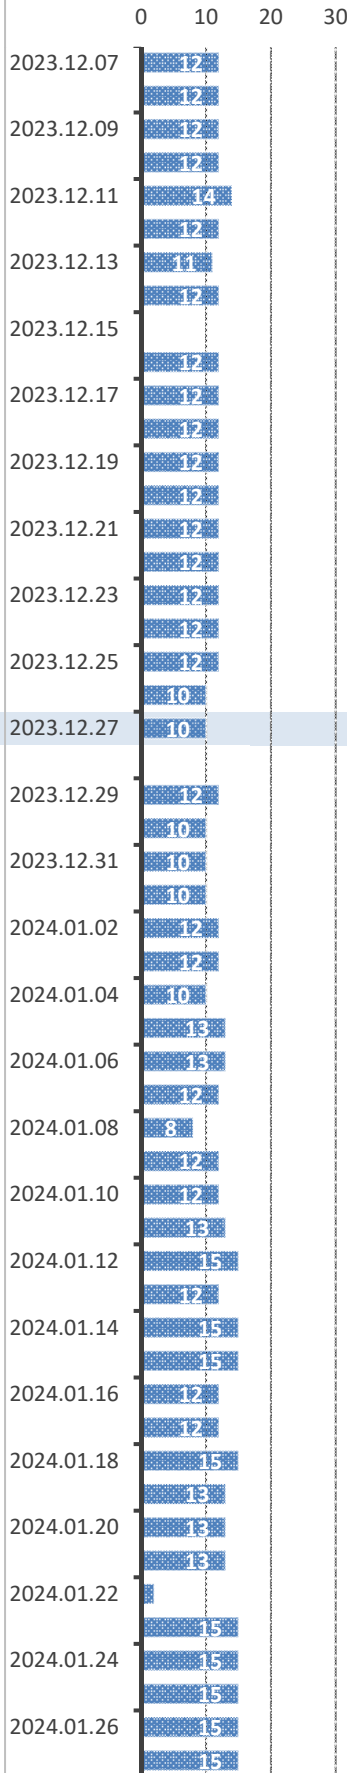

Naponta tekert (km)

Elszállt óráállás	16 779	Kihagyott nap: 159
Összesen ~	3 2/3 év	vagy ~ 44 1/4 hónap