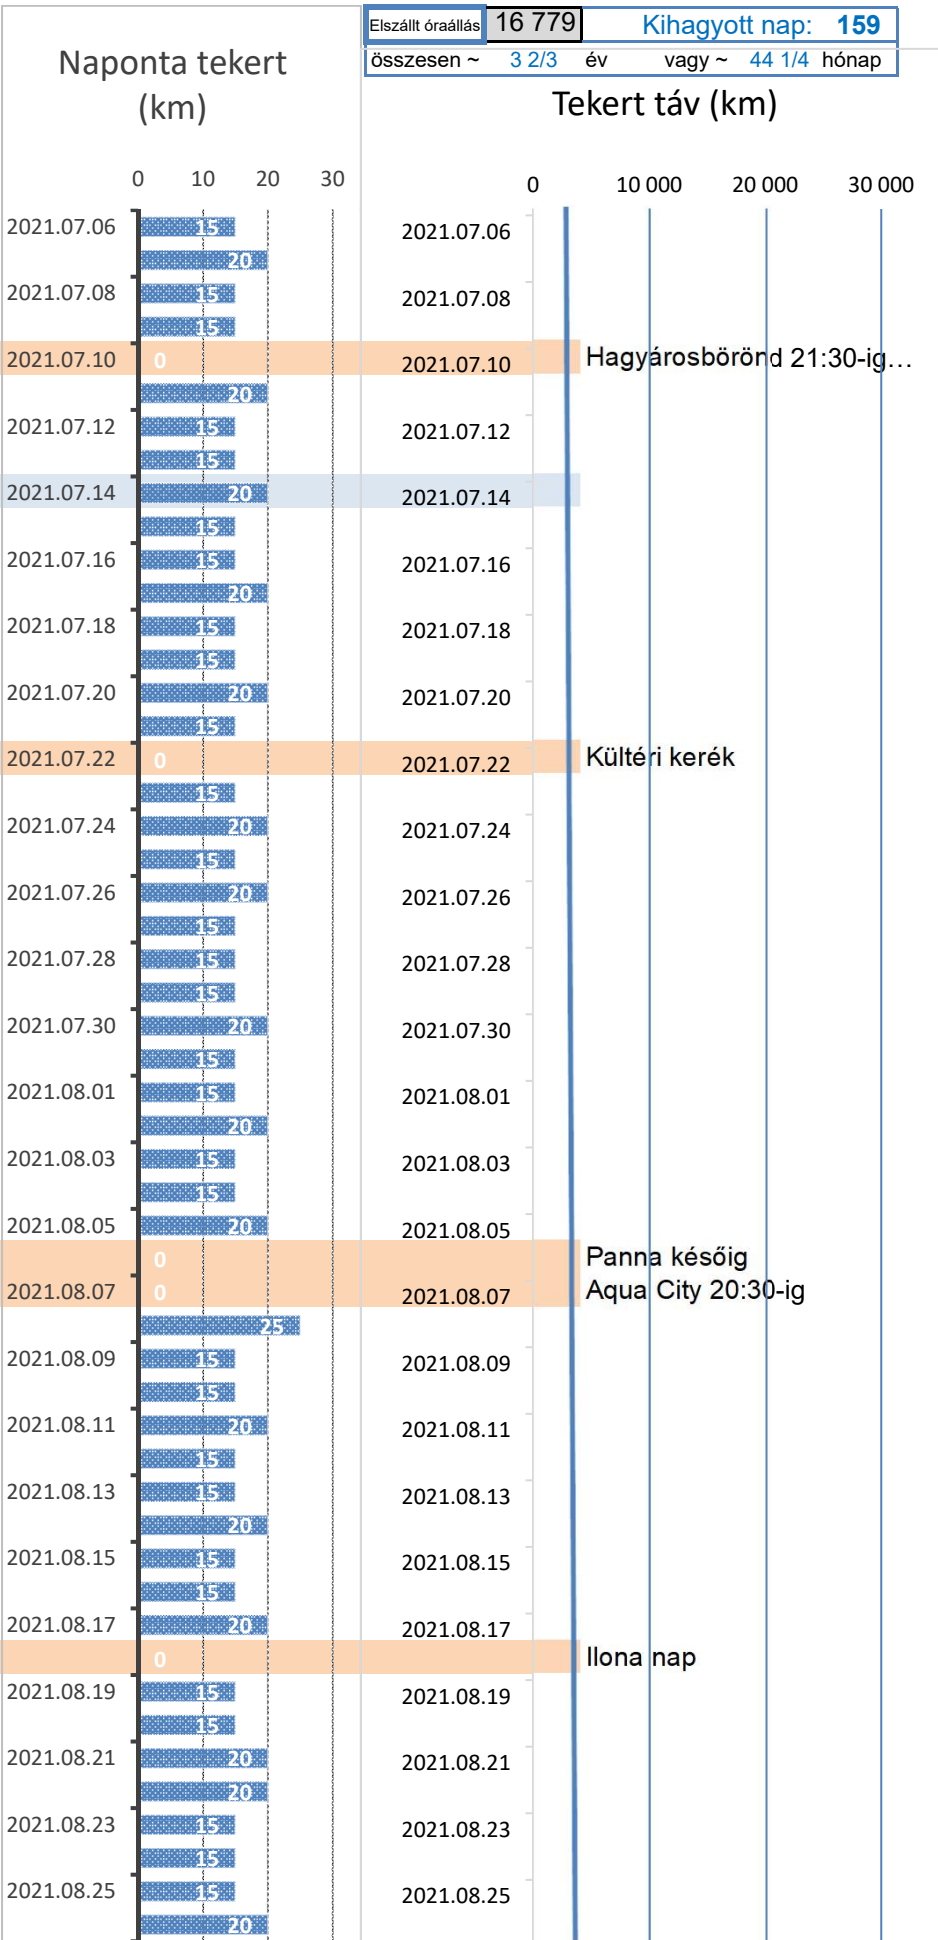

2021.07.06	Kedd	2 885	15
2021.07.07	Szerda	2 905	20
2021.07.08	Csütörtök	2 920	15
2021.07.09	Péntek	2 935	15
2021.07.10	Szombat	2 935	0
2021.07.11	Vasárnap	2 955	20
2021.07.12	Hétfő	2 970	15
2021.07.13	Kedd	2 985	15
2021.07.14	Szerda	3 005	20
2021.07.15	Csütörtök	3 020	15
2021.07.16	Péntek	3 035	15
2021.07.17	Szombat	3 055	20
2021.07.18	Vasárnap	3 070	15
2021.07.19	Hétfő	3 085	15
2021.07.20	Kedd	3 105	20
2021.07.21	Szerda	3 120	15
2021.07.22	Csütörtök	3 120	0
2021.07.23	Péntek	3 135	15
2021.07.24	Szombat	3 155	20
2021.07.25	Vasárnap	3 170	15
2021.07.26	Hétfő	3 190	20
2021.07.27	Kedd	3 205	15
2021.07.28	Szerda	3 220	15
2021.07.29	Csütörtök	3 235	15
2021.07.30	Péntek	3 255	20
2021.07.31	Szombat	3 270	15
2021.08.01	Vasárnap	3 285	15
2021.08.02	Hétfő	3 305	20
2021.08.03	Kedd	3 320	15
2021.08.04	Szerda	3 335	15
2021.08.05	Csütörtök	3 355	20
2021.08.06	Péntek	3 355	0
2021.08.07	Szombat	3 355	0
2021.08.08	Vasárnap	3 380	25
2021.08.09	Hétfő	3 395	15
2021.08.10	Kedd	3 410	15
2021.08.11	Szerda	3 430	20
2021.08.12	Csütörtök	3 445	15
2021.08.13	Péntek	3 460	15
2021.08.14	Szombat	3 480	20
2021.08.15	Vasárnap	3 495	15
2021.08.16	Hétfő	3 510	15
2021.08.17	Kedd	3 530	20
2021.08.18	Szerda	3 530	0
2021.08.19	Csütörtök	3 545	15
2021.08.20	Péntek	3 560	15
2021.08.21	Szombat	3 580	20
2021.08.22	Vasárnap	3 600	20
2021.08.23	Hétfő	3 615	15
2021.08.24	Kedd	3 630	15
2021.08.25	Szerda	3 645	15
2021.08.26	Csütörtök	3 665	20