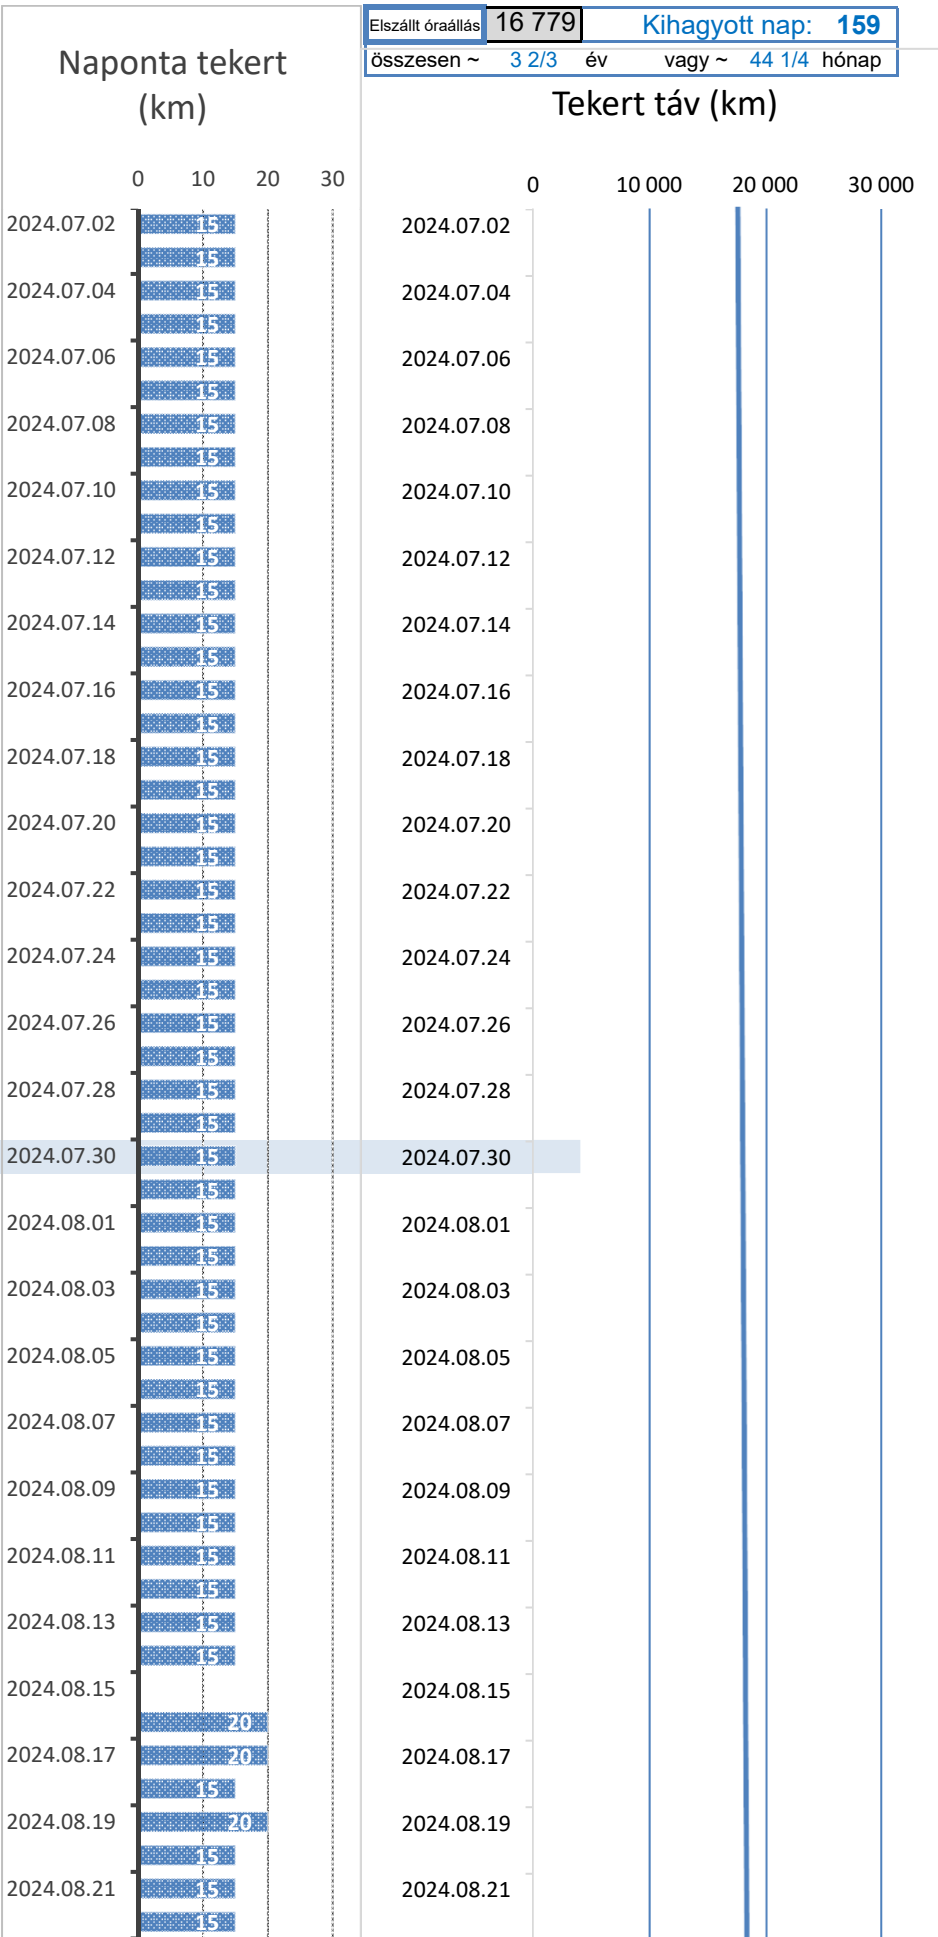

2024.07.02	Kedd	17 594	15
2024.07.03	Szerda	17 609	15
2024.07.04	Csütörtök	17 624	15
2024.07.05	Péntek	17 639	15
2024.07.06	Szombat	17 654	15
2024.07.07	Vasárnap	17 669	15
2024.07.08	Hétfő	17 684	15
2024.07.09	Kedd	17 699	15
2024.07.10	Szerda	17 714	15
2024.07.11	Csütörtök	17 729	15
2024.07.12	Péntek	17 744	15
2024.07.13	Szombat	17 759	15
2024.07.14	Vasárnap	17 774	15
2024.07.15	Hétfő	17 789	15
2024.07.16	Kedd	17 804	15
2024.07.17	Szerda	17 819	15
2024.07.18	Csütörtök	17 834	15
2024.07.19	Péntek	17 849	15
2024.07.20	Szombat	17 864	15
2024.07.21	Vasárnap	17 879	15
2024.07.22	Hétfő	17 894	15
2024.07.23	Kedd	17 909	15
2024.07.24	Szerda	17 924	15
2024.07.25	Csütörtök	17 939	15
2024.07.26	Péntek	17 954	15
2024.07.27	Szombat	17 969	15
2024.07.28	Vasárnap	17 984	15
2024.07.29	Hétfő	17 999	15
2024.07.30	Kedd	18 014	15
2024.07.31	Szerda	18 029	15
2024.08.01	Csütörtök	18 044	15
2024.08.02	Péntek	18 059	15
2024.08.03	Szombat	18 074	15
2024.08.04	Vasárnap	18 089	15
2024.08.05	Hétfő	18 104	15
2024.08.06	Kedd	18 119	15
2024.08.07	Szerda	18 134	15
2024.08.08	Csütörtök	18 149	15
2024.08.09	Péntek	18 164	15
2024.08.10	Szombat	18 179	15
2024.08.11	Vasárnap	18 194	15
2024.08.12	Hétfő	18 209	15
2024.08.13	Kedd	18 224	15
2024.08.14	Szerda	18 239	15
2024.08.15	Csütörtök	18 239	0
2024.08.16	Péntek	18 259	20
2024.08.17	Szombat	18 279	20
2024.08.18	Vasárnap	18 294	15
2024.08.19	Hétfő	18 314	20
2024.08.20	Kedd	18 329	15
2024.08.21	Szerda	18 344	15
2024.08.22	Csütörtök	18 359	15