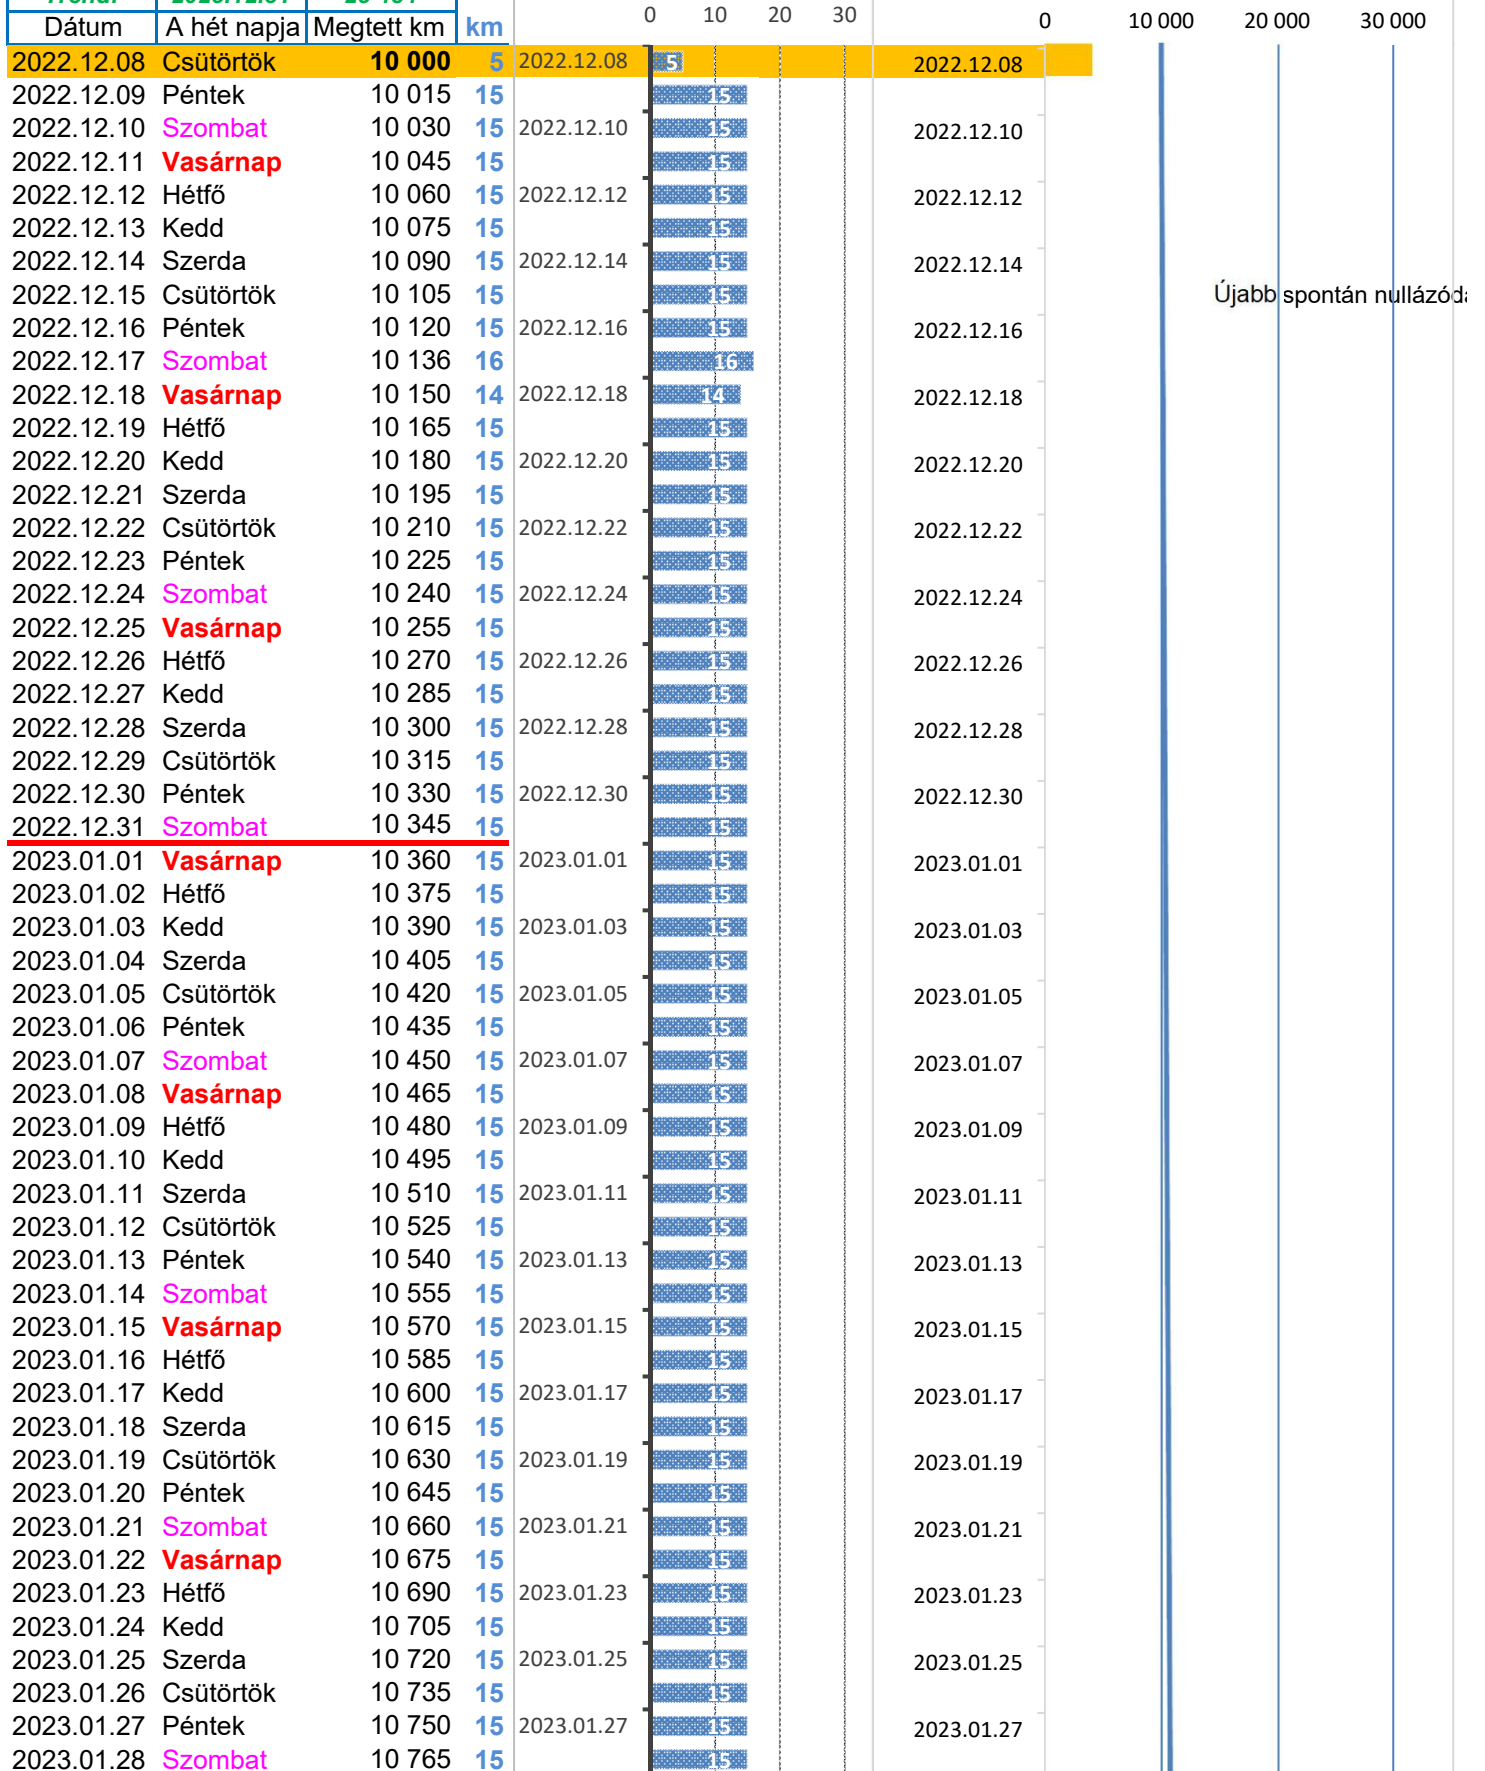

Nap: 1328	STAT	Össz. km: 20 174	n
Ma: Vasárnap		2025.01.05	a
Átlag: 15,19		km/nap	p
Trend: 2025.12.31		25 484	i
Dátum	A hét napja	Megtett km	km

Elszállt óráállás	16 779	Kihagyott nap: 159
Összesen ~	3 2/3 év	vagy ~ 44 1/4 hónap

Naponta tekert (km)

Tekert táv (km)