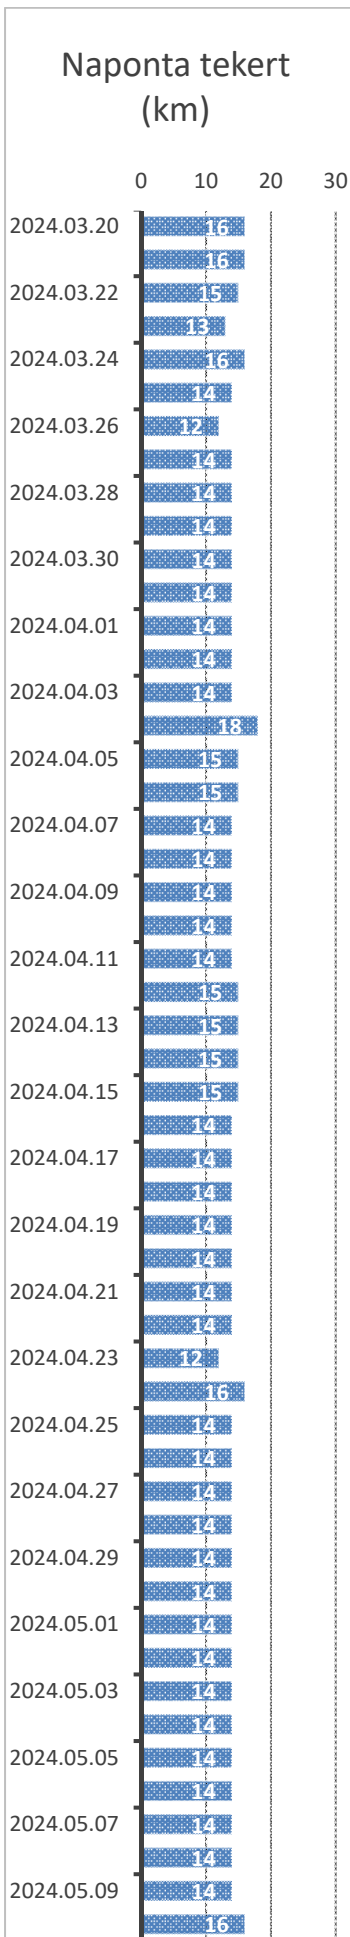

2024.03.20	Szerda	16 109	16
2024.03.21	Csütörtök	16 125	16
2024.03.22	Péntek	16 140	15
2024.03.23	Szombat	16 153	13
2024.03.24	Vasárnap	16 169	16
2024.03.25	Hétfő	16 183	14
2024.03.26	Kedd	16 195	12
2024.03.27	Szerda	16 209	14
2024.03.28	Csütörtök	16 223	14
2024.03.29	Péntek	16 237	14
2024.03.30	Szombat	16 251	14
2024.03.31	Vasárnap	16 265	14
2024.04.01	Hétfő	16 279	14
2024.04.02	Kedd	16 293	14
2024.04.03	Szerda	16 307	14
2024.04.04	Csütörtök	16 325	18
2024.04.05	Péntek	16 340	15
2024.04.06	Szombat	16 355	15
2024.04.07	Vasárnap	16 369	14
2024.04.08	Hétfő	16 383	14
2024.04.09	Kedd	16 397	14
2024.04.10	Szerda	16 411	14
2024.04.11	Csütörtök	16 425	14
2024.04.12	Péntek	16 440	15
2024.04.13	Szombat	16 455	15
2024.04.14	Vasárnap	16 470	15
2024.04.15	Hétfő	16 485	15
2024.04.16	Kedd	16 499	14
2024.04.17	Szerda	16 513	14
2024.04.18	Csütörtök	16 527	14
2024.04.19	Péntek	16 541	14
2024.04.20	Szombat	16 555	14
2024.04.21	Vasárnap	16 569	14
2024.04.22	Hétfő	16 583	14
2024.04.23	Kedd	16 595	12
2024.04.24	Szerda	16 611	16
2024.04.25	Csütörtök	16 625	14
2024.04.26	Péntek	16 639	14
2024.04.27	Szombat	16 653	14
2024.04.28	Vasárnap	16 667	14
2024.04.29	Hétfő	16 681	14
2024.04.30	Kedd	16 695	14
2024.05.01	Szerda	16 709	14
2024.05.02	Csütörtök	16 723	14
2024.05.03	Péntek	16 737	14
2024.05.04	Szombat	16 751	14
2024.05.05	Vasárnap	16 765	14
2024.05.06	Hétfő	16 779	14
2024.05.07	Kedd	16 793	14
2024.05.08	Szerda	16 807	14
2024.05.09	Csütörtök	16 821	14
2024.05.10	Péntek	16 837	16