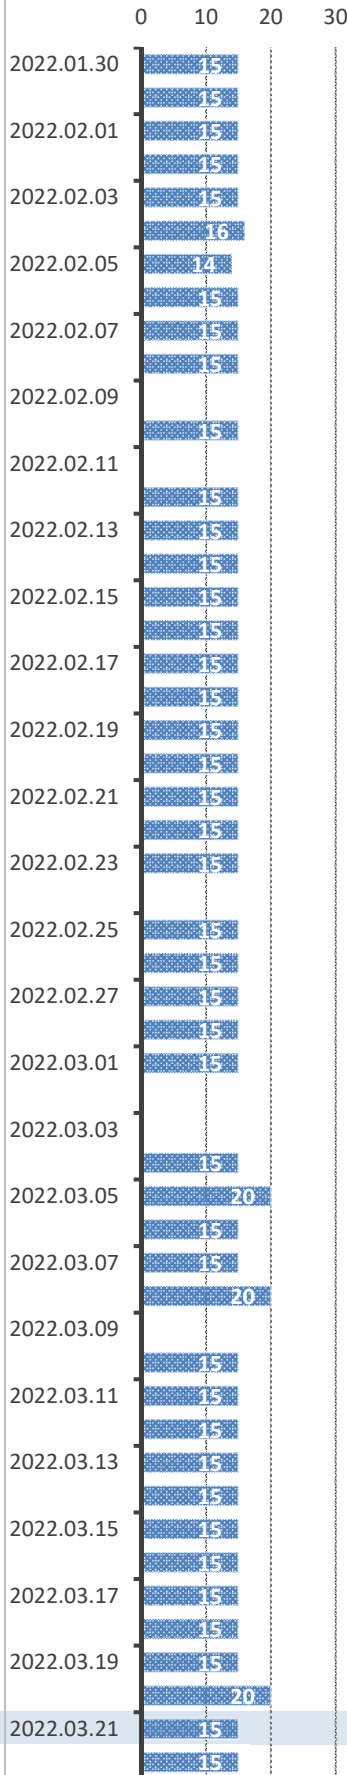

Naponta tekert (km)

Elszállt óráállítás	16 779	Kihagyott nap: 159
Összesen ~	3 2/3 év	vagy ~ 44 1/4 hónap

Tekert táv (km)

Nap: 1328	STAT	Össz. km: 20 174	n
Ma: Vasárnap		2025.01.05	a
Átlag: 15,19		km/nap	p
Trend: 2025.12.31		25 484	i
Dátum	A hét napja	Megtett km	km

Nap: 1328	STAT	Össz. km: 20 174	n
Ma: Vasárnap		2025.01.05	a
Átlag: 15,19		km/nap	p
Trend: 2025.12.31		25 484	i
Dátum	A hét napja	Megtett km	km

Elszállt óráállás	16 779	Kihagyott nap: 159
Összesen ~	3 2/3 év	vagy ~ 44 1/4 hónap

Naponta tekert (km)

Elszállt óraállítás	16 779	Kihagyott nap: 159
Összesen ~	3 2/3 év	vagy ~ 44 1/4 hónap

Tekert táv (km)

Nap: 1328	STAT	Össz. km: 20 174	n
Ma: Vasárnap		2025.01.05	a
Átlag: 15,19		km/nap	p
Trend: 2025.12.31		25 484	i
Dátum	A hét napja	Megtett km	km