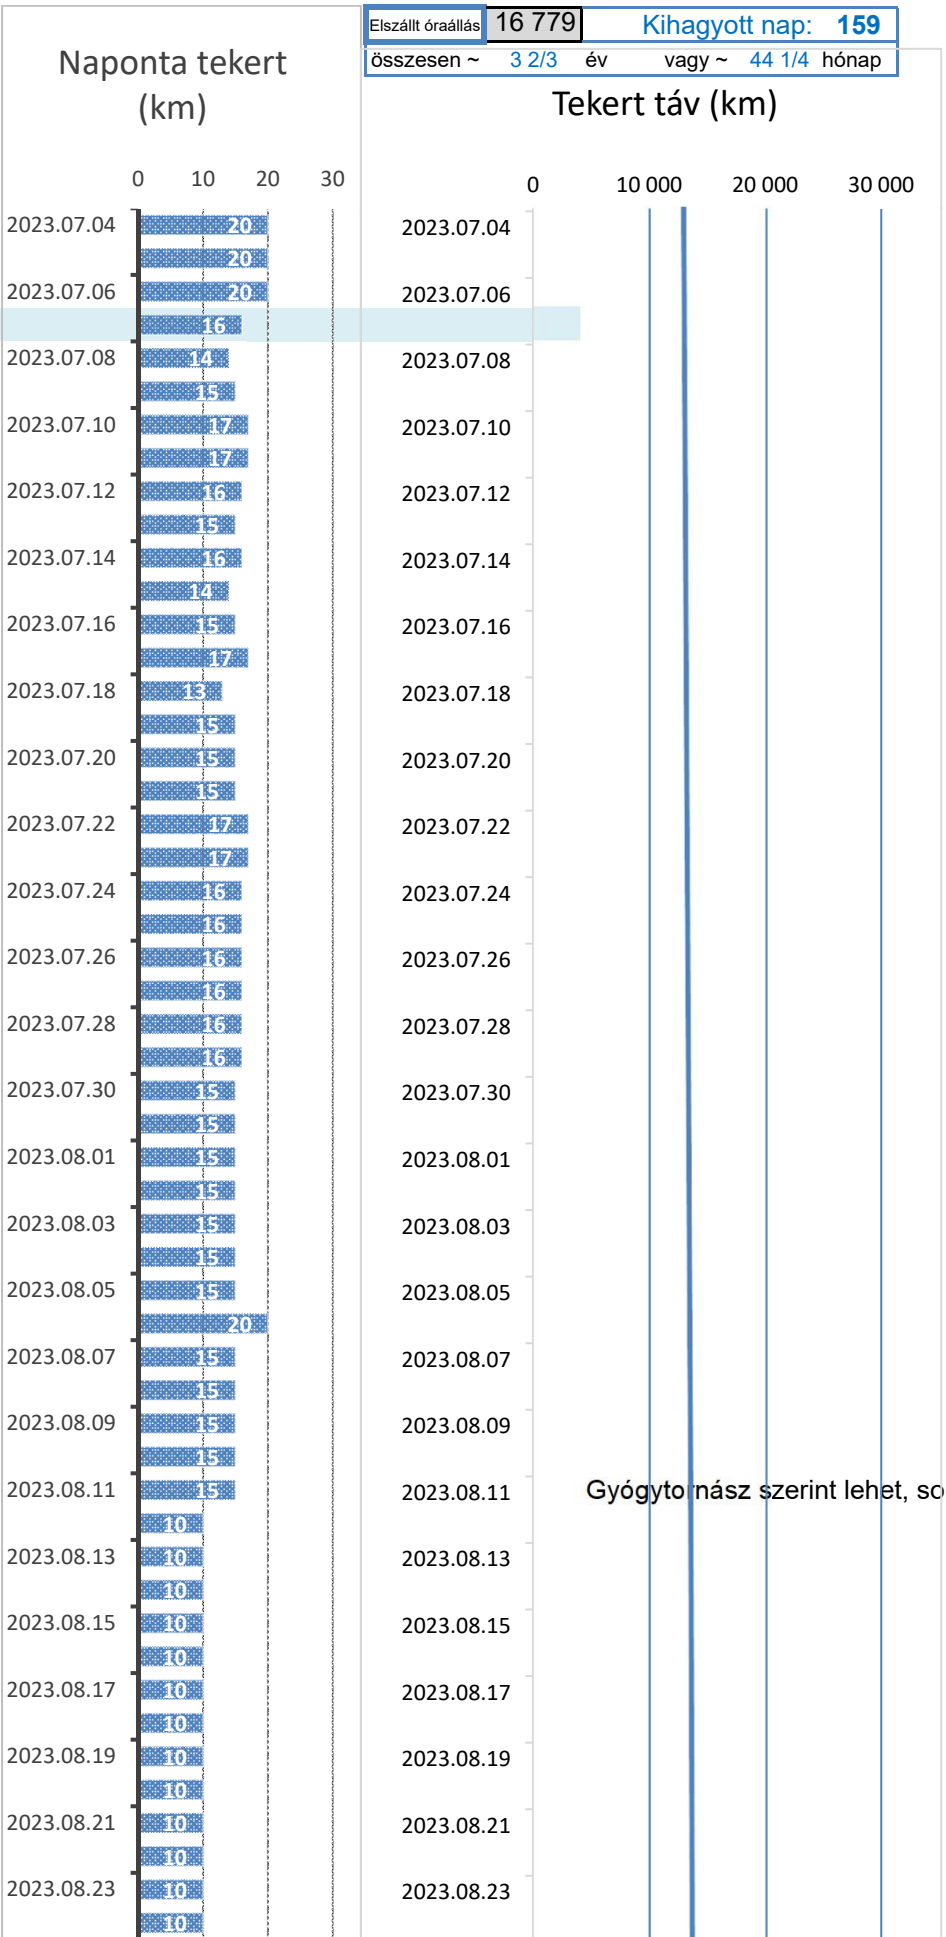

2023.07.04	Kedd	12 955	20
2023.07.05	Szerda	12 975	20
2023.07.06	Csütörtök	12 995	20
2023.07.07	Péntek	13 011	16
2023.07.08	Szombat	13 025	14
2023.07.09	Vasárnap	13 040	15
2023.07.10	Hétfő	13 057	17
2023.07.11	Kedd	13 074	17
2023.07.12	Szerda	13 090	16
2023.07.13	Csütörtök	13 105	15
2023.07.14	Péntek	13 121	16
2023.07.15	Szombat	13 135	14
2023.07.16	Vasárnap	13 150	15
2023.07.17	Hétfő	13 167	17
2023.07.18	Kedd	13 180	13
2023.07.19	Szerda	13 195	15
2023.07.20	Csütörtök	13 210	15
2023.07.21	Péntek	13 225	15
2023.07.22	Szombat	13 242	17
2023.07.23	Vasárnap	13 259	17
2023.07.24	Hétfő	13 275	16
2023.07.25	Kedd	13 291	16
2023.07.26	Szerda	13 307	16
2023.07.27	Csütörtök	13 323	16
2023.07.28	Péntek	13 339	16
2023.07.29	Szombat	13 355	16
2023.07.30	Vasárnap	13 370	15
2023.07.31	Hétfő	13 385	15
2023.08.01	Kedd	13 400	15
2023.08.02	Szerda	13 415	15
2023.08.03	Csütörtök	13 430	15
2023.08.04	Péntek	13 445	15
2023.08.05	Szombat	13 460	15
2023.08.06	Vasárnap	13 480	20
2023.08.07	Hétfő	13 495	15
2023.08.08	Kedd	13 510	15
2023.08.09	Szerda	13 525	15
2023.08.10	Csütörtök	13 540	15
2023.08.11	Péntek	13 555	15
2023.08.12	Szombat	13 565	10
2023.08.13	Vasárnap	13 575	10
2023.08.14	Hétfő	13 585	10
2023.08.15	Kedd	13 595	10
2023.08.16	Szerda	13 605	10
2023.08.17	Csütörtök	13 615	10
2023.08.18	Péntek	13 625	10
2023.08.19	Szombat	13 635	10
2023.08.20	Vasárnap	13 645	10
2023.08.21	Hétfő	13 655	10
2023.08.22	Kedd	13 665	10
2023.08.23	Szerda	13 675	10
2023.08.24	Csütörtök	13 685	10