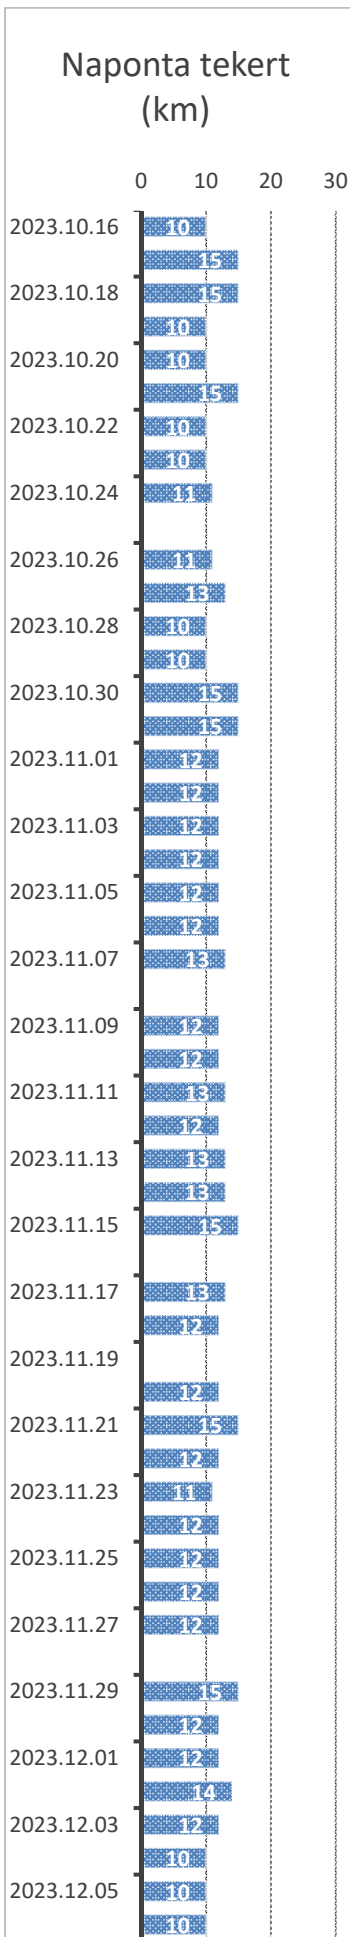

2023.10.16	Hétfő	14 200	10
2023.10.17	Kedd	14 215	15
2023.10.18	Szerda	14 230	15
2023.10.19	Csütörtök	14 240	10
2023.10.20	Péntek	14 250	10
2023.10.21	Szombat	14 265	15
2023.10.22	Vasárnap	14 275	10
2023.10.23	Hétfő	14 285	10
2023.10.24	Kedd	14 296	11
2023.10.25	Szerda	14 296	0
2023.10.26	Csütörtök	14 307	11
2023.10.27	Péntek	14 320	13
2023.10.28	Szombat	14 330	10
2023.10.29	Vasárnap	14 340	10
2023.10.30	Hétfő	14 355	15
2023.10.31	Kedd	14 370	15
2023.11.01	Szerda	14 382	12
2023.11.02	Csütörtök	14 394	12
2023.11.03	Péntek	14 406	12
2023.11.04	Szombat	14 418	12
2023.11.05	Vasárnap	14 430	12
2023.11.06	Hétfő	14 442	12
2023.11.07	Kedd	14 455	13
2023.11.08	Szerda	14 455	0
2023.11.09	Csütörtök	14 467	12
2023.11.10	Péntek	14 479	12
2023.11.11	Szombat	14 492	13
2023.11.12	Vasárnap	14 504	12
2023.11.13	Hétfő	14 517	13
2023.11.14	Kedd	14 530	13
2023.11.15	Szerda	14 545	15
2023.11.16	Csütörtök	14 545	0
2023.11.17	Péntek	14 558	13
2023.11.18	Szombat	14 570	12
2023.11.19	Vasárnap	14 570	0
2023.11.20	Hétfő	14 582	12
2023.11.21	Kedd	14 597	15
2023.11.22	Szerda	14 609	12
2023.11.23	Csütörtök	14 620	11
2023.11.24	Péntek	14 632	12
2023.11.25	Szombat	14 644	12
2023.11.26	Vasárnap	14 656	12
2023.11.27	Hétfő	14 668	12
2023.11.28	Kedd	14 668	0
2023.11.29	Szerda	14 683	15
2023.11.30	Csütörtök	14 695	12
2023.12.01	Péntek	14 707	12
2023.12.02	Szombat	14 721	14
2023.12.03	Vasárnap	14 733	12
2023.12.04	Hétfő	14 743	10
2023.12.05	Kedd	14 753	10
2023.12.06	Szerda	14 763	10