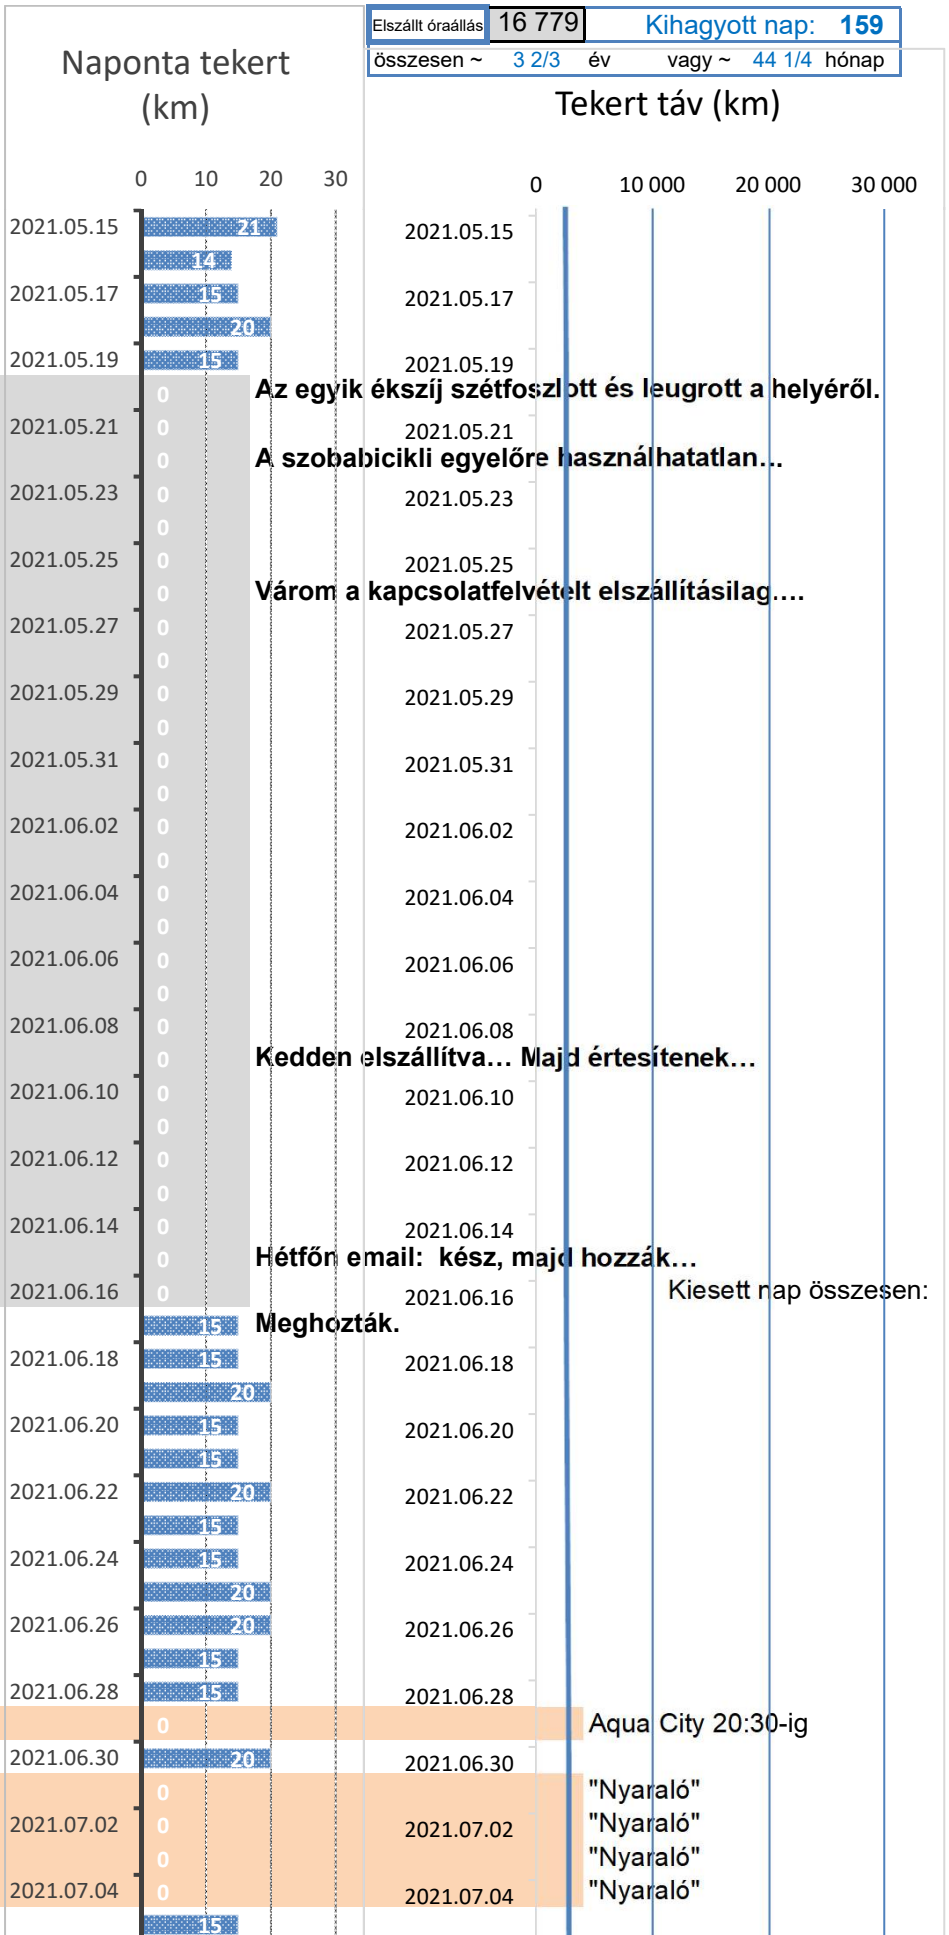

2021.05.15	Szombat	2 571	21
2021.05.16	Vasárnap	2 585	14
2021.05.17	Hétfő	2 600	15
2021.05.18	Kedd	2 620	20
2021.05.19	Szerda	2 635	15
2021.05.20	Csütörtök	2 635	0
2021.05.21	Péntek	2 635	0
2021.05.22	Szombat	2 635	0
2021.05.23	Vasárnap	2 635	0
2021.05.24	Hétfő	2 635	0
2021.05.25	Kedd	2 635	0
2021.05.26	Szerda	2 635	0
2021.05.27	Csütörtök	2 635	0
2021.05.28	Péntek	2 635	0
2021.05.29	Szombat	2 635	0
2021.05.30	Vasárnap	2 635	0
2021.05.31	Hétfő	2 635	0
2021.06.01	Kedd	2 635	0
2021.06.02	Szerda	2 635	0
2021.06.03	Csütörtök	2 635	0
2021.06.04	Péntek	2 635	0
2021.06.05	Szombat	2 635	0
2021.06.06	Vasárnap	2 635	0
2021.06.07	Hétfő	2 635	0
2021.06.08	Kedd	2 635	0
2021.06.09	Szerda	2 635	0
2021.06.10	Csütörtök	2 635	0
2021.06.11	Péntek	2 635	0
2021.06.12	Szombat	2 635	0
2021.06.13	Vasárnap	2 635	0
2021.06.14	Hétfő	2 635	0
2021.06.15	Kedd	2 635	0
2021.06.16	Szerda	2 635	0
2021.06.17	Csütörtök	2 650	15
2021.06.18	Péntek	2 665	15
2021.06.19	Szombat	2 685	20
2021.06.20	Vasárnap	2 700	15
2021.06.21	Hétfő	2 715	15
2021.06.22	Kedd	2 735	20
2021.06.23	Szerda	2 750	15
2021.06.24	Csütörtök	2 765	15
2021.06.25	Péntek	2 785	20
2021.06.26	Szombat	2 805	20
2021.06.27	Vasárnap	2 820	15
2021.06.28	Hétfő	2 835	15
2021.06.29	Kedd	2 835	0
2021.06.30	Szerda	2 855	20
2021.07.01	Csütörtök	2 855	0
2021.07.02	Péntek	2 855	0
2021.07.03	Szombat	2 855	0
2021.07.04	Vasárnap	2 855	0
2021.07.05	Hétfő	2 870	15