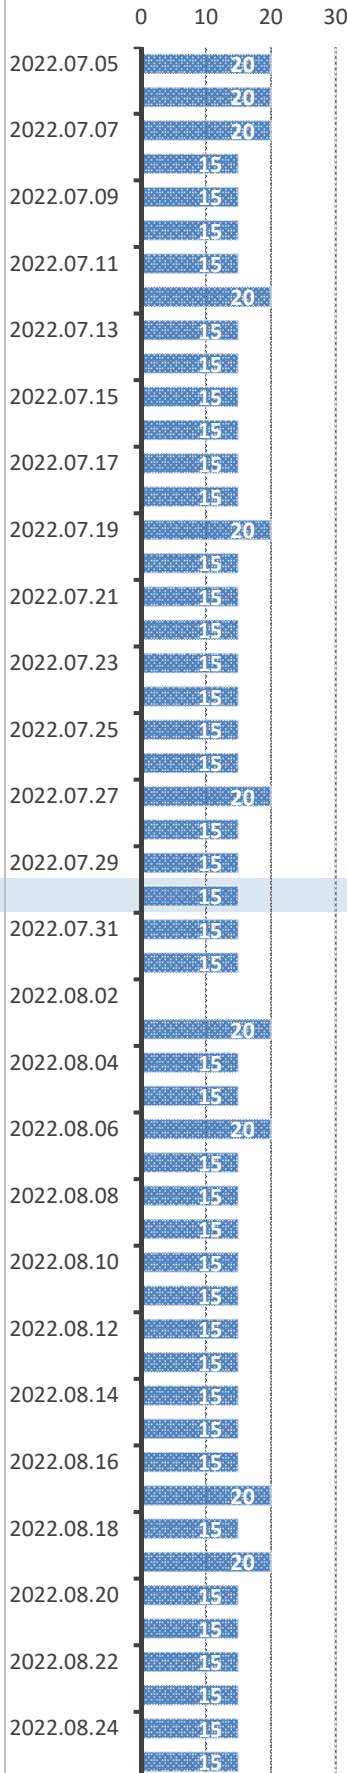

2022.07.05	Kedd	7 605	20
2022.07.06	Szerda	7 625	20
2022.07.07	Csütörtök	7 645	20
2022.07.08	Péntek	7 660	15
2022.07.09	Szombat	7 675	15
2022.07.10	Vasárnap	7 690	15
2022.07.11	Hétfő	7 705	15
2022.07.12	Kedd	7 725	20
2022.07.13	Szerda	7 740	15
2022.07.14	Csütörtök	7 755	15
2022.07.15	Péntek	7 770	15
2022.07.16	Szombat	7 785	15
2022.07.17	Vasárnap	7 800	15
2022.07.18	Hétfő	7 815	15
2022.07.19	Kedd	7 835	20
2022.07.20	Szerda	7 850	15
2022.07.21	Csütörtök	7 865	15
2022.07.22	Péntek	7 880	15
2022.07.23	Szombat	7 895	15
2022.07.24	Vasárnap	7 910	15
2022.07.25	Hétfő	7 925	15
2022.07.26	Kedd	7 940	15
2022.07.27	Szerda	7 960	20
2022.07.28	Csütörtök	7 975	15
2022.07.29	Péntek	7 990	15
2022.07.30	Szombat	8 005	15
2022.07.31	Vasárnap	8 020	15
2022.08.01	Hétfő	8 035	15
2022.08.02	Kedd	8 035	0
2022.08.03	Szerda	8 055	20
2022.08.04	Csütörtök	8 070	15
2022.08.05	Péntek	8 085	15
2022.08.06	Szombat	8 105	20
2022.08.07	Vasárnap	8 120	15
2022.08.08	Hétfő	8 135	15
2022.08.09	Kedd	8 150	15
2022.08.10	Szerda	8 165	15
2022.08.11	Csütörtök	8 180	15
2022.08.12	Péntek	8 195	15
2022.08.13	Szombat	8 210	15
2022.08.14	Vasárnap	8 225	15
2022.08.15	Hétfő	8 240	15
2022.08.16	Kedd	8 255	15
2022.08.17	Szerda	8 275	20
2022.08.18	Csütörtök	8 290	15
2022.08.19	Péntek	8 310	20
2022.08.20	Szombat	8 325	15
2022.08.21	Vasárnap	8 340	15
2022.08.22	Hétfő	8 355	15
2022.08.23	Kedd	8 370	15
2022.08.24	Szerda	8 385	15
2022.08.25	Csütörtök	8 400	15

Naponta tekert (km)