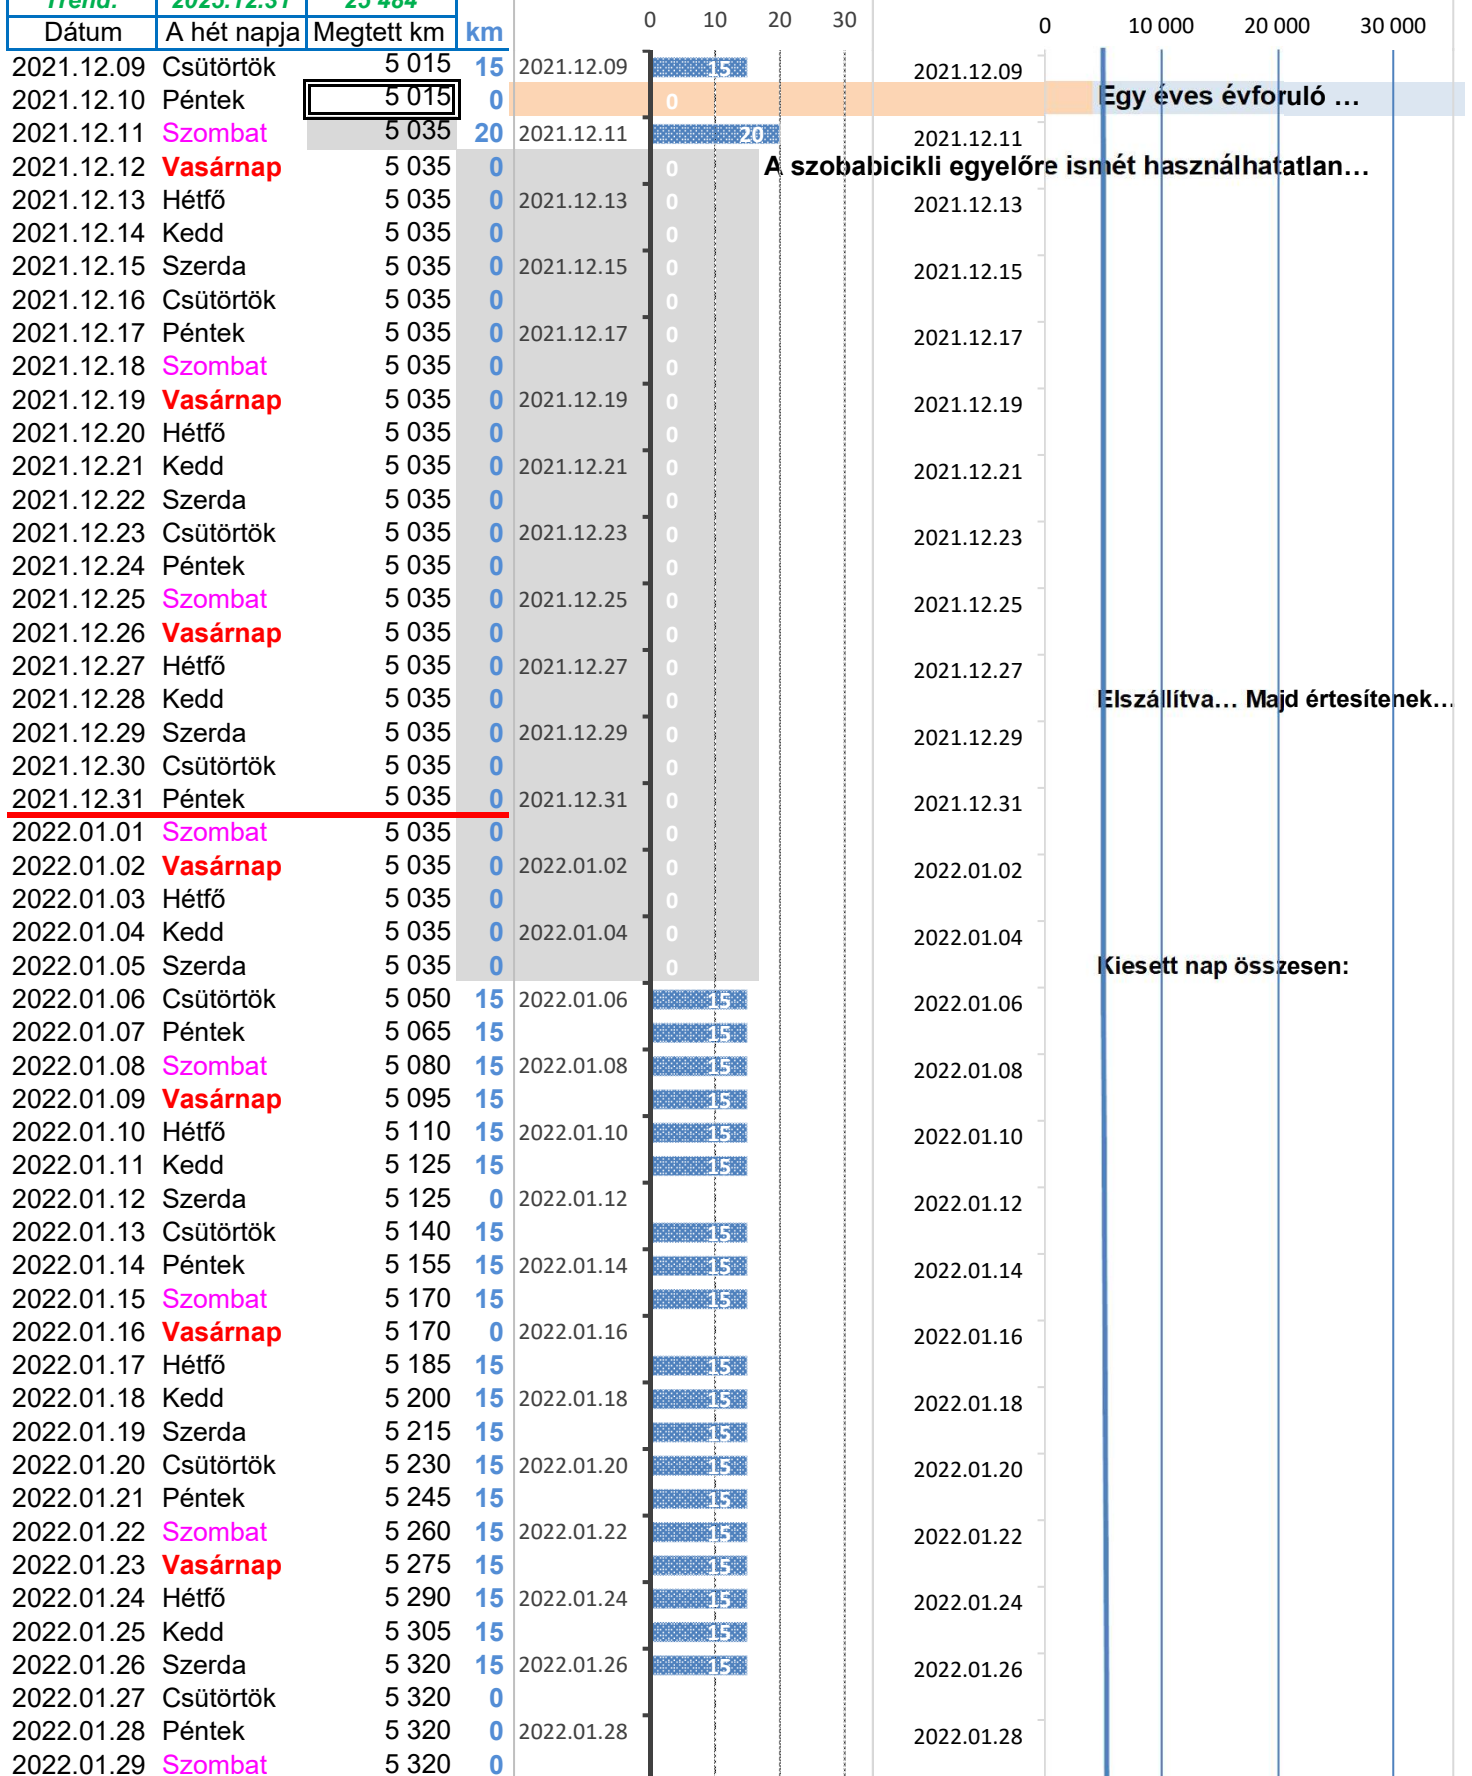

Nap: 1328	STAT	Össz. km: 20 174	n
Ma: Vasárnap		2025.01.05	a
Átlag: 15,19		km/nap	p
Trend: 2025.12.31		25 484	i
Dátum	A hét napja	Megtett km	km

Elszállt óráállás	16 779	Kihagyott nap: 159
Összesen ~	3 2/3 év	vagy ~ 44 1/4 hónap

Naponta tekert (km)

Tekert táv (km)