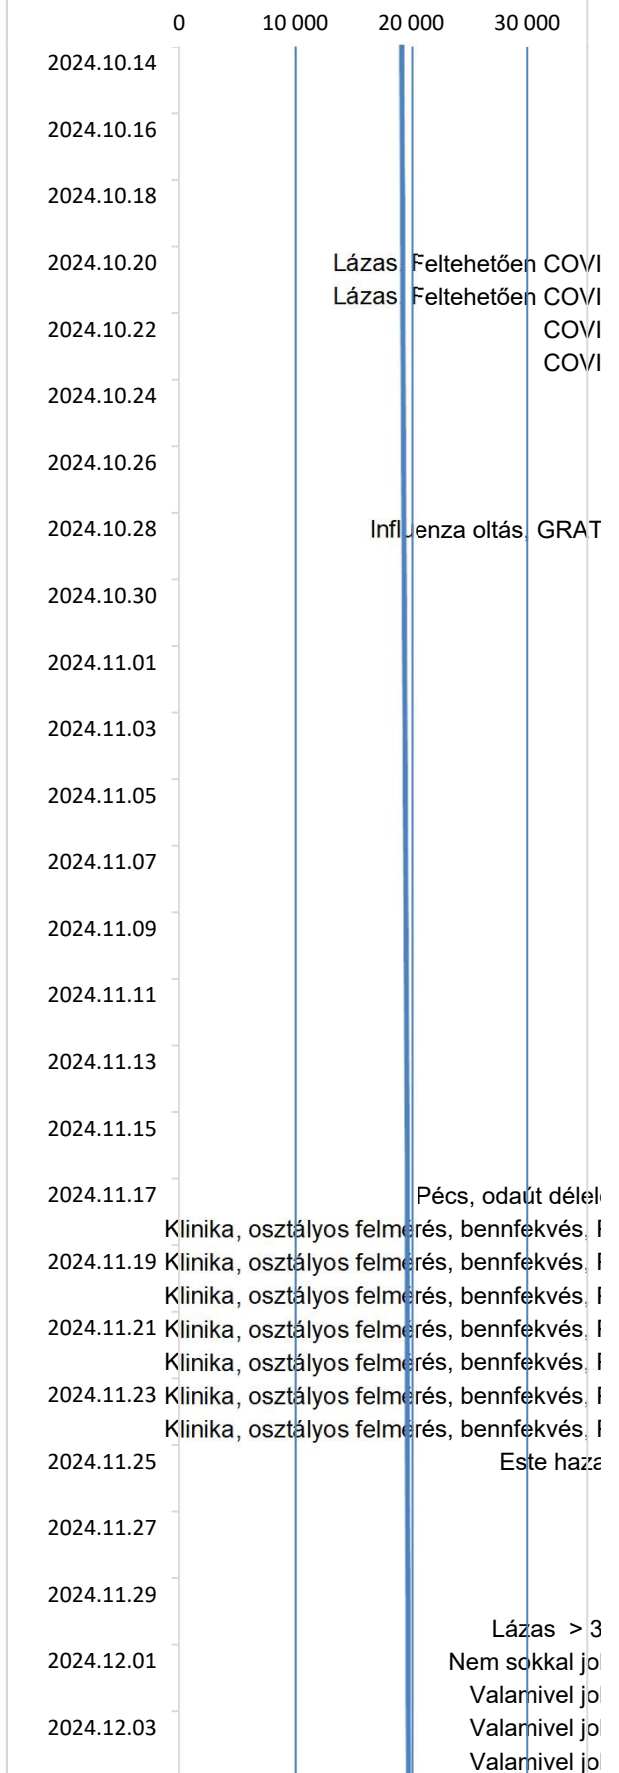

Tekert táv (km)