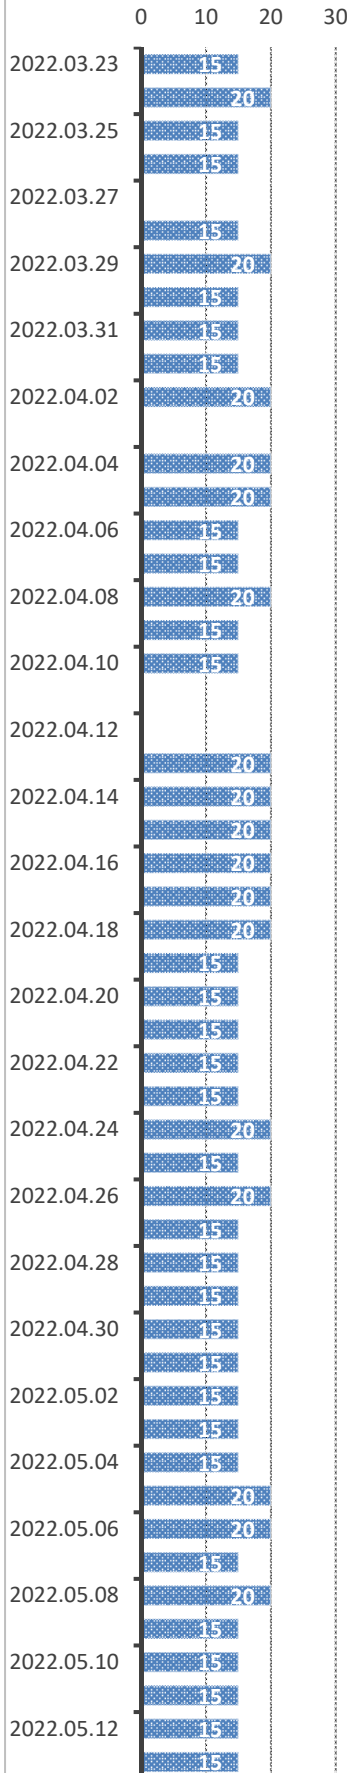

Naponta tekert (km)

Elszállt óráállítás	16 779	Kihagyott nap: 159
Összesen ~	3 2/3 év	vagy ~ 44 1/4 hónap

Tekert táv (km)

Nap: 1328	STAT	Össz. km: 20 174	n
Ma: Vasárnap		2025.01.05	a
Átlag: 15,19		km/nap	p
Trend: 2025.12.31		25 484	i
Dátum	A hét napja	Megtett km	km

Nap: 1328	STAT	Össz. km: 20 174	n
Ma: Vasárnap		2025.01.05	a
Átlag: 15,19		km/nap	p
Trend: 2025.12.31		25 484	i
Dátum	A hét napja	Megtett km	km

Elszállt óráállás	16 779	Kihagyott nap: 159
Összesen ~	3 2/3 év	vagy ~ 44 1/4 hónap

Naponta tekert (km)

Elszállt óraállítás	16 779	Kihagyott nap: 159
Összesen ~	3 2/3 év	vagy ~ 44 1/4 hónap

Tekert táv (km)

Nap: 1328	STAT	Össz. km: 20 174	n
Ma: Vasárnap		2025.01.05	a
Átlag: 15,19		km/nap	p
Trend: 2025.12.31		25 484	i
Dátum	A hét napja	Megtett km	km