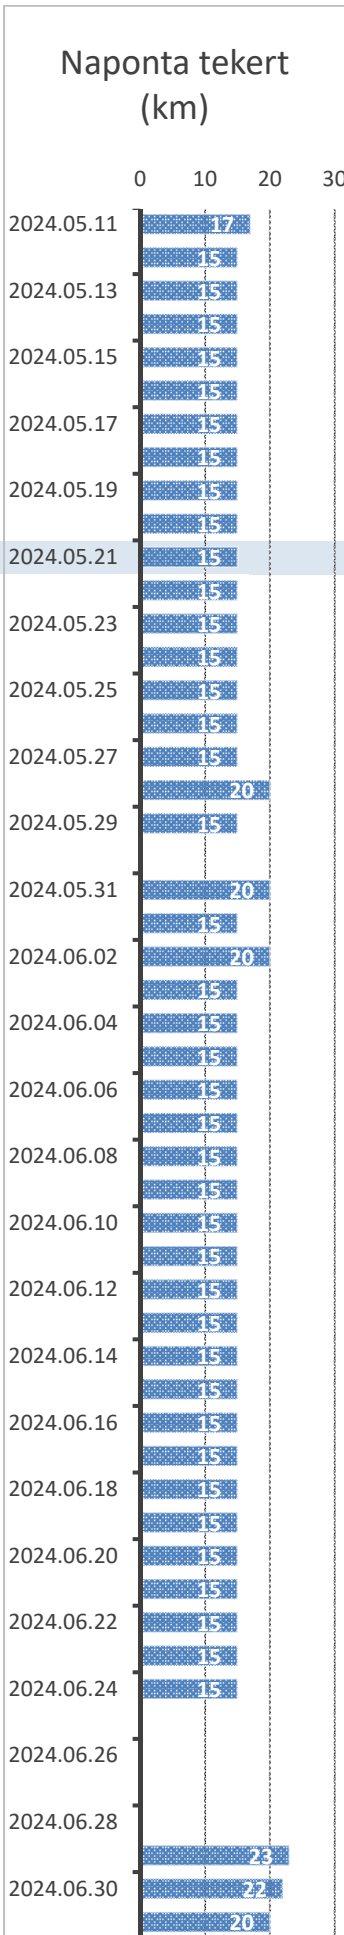

2024.05.11	Szombat	16 854	17
2024.05.12	Vasárnap	16 869	15
2024.05.13	Hétfő	16 884	15
2024.05.14	Kedd	16 899	15
2024.05.15	Szerda	16 914	15
2024.05.16	Csütörtök	16 929	15
2024.05.17	Péntek	16 944	15
2024.05.18	Szombat	16 959	15
2024.05.19	Vasárnap	16 974	15
2024.05.20	Hétfő	16 989	15
2024.05.21	Kedd	17 004	15
2024.05.22	Szerda	17 019	15
2024.05.23	Csütörtök	17 034	15
2024.05.24	Péntek	17 049	15
2024.05.25	Szombat	17 064	15
2024.05.26	Vasárnap	17 079	15
2024.05.27	Hétfő	17 094	15
2024.05.28	Kedd	17 114	20
2024.05.29	Szerda	17 129	15
2024.05.30	Csütörtök	17 129	0
2024.05.31	Péntek	17 149	20
2024.06.01	Szombat	17 164	15
2024.06.02	Vasárnap	17 184	20
2024.06.03	Hétfő	17 199	15
2024.06.04	Kedd	17 214	15
2024.06.05	Szerda	17 229	15
2024.06.06	Csütörtök	17 244	15
2024.06.07	Péntek	17 259	15
2024.06.08	Szombat	17 274	15
2024.06.09	Vasárnap	17 289	15
2024.06.10	Hétfő	17 304	15
2024.06.11	Kedd	17 319	15
2024.06.12	Szerda	17 334	15
2024.06.13	Csütörtök	17 349	15
2024.06.14	Péntek	17 364	15
2024.06.15	Szombat	17 379	15
2024.06.16	Vasárnap	17 394	15
2024.06.17	Hétfő	17 409	15
2024.06.18	Kedd	17 424	15
2024.06.19	Szerda	17 439	15
2024.06.20	Csütörtök	17 454	15
2024.06.21	Péntek	17 469	15
2024.06.22	Szombat	17 484	15
2024.06.23	Vasárnap	17 499	15
2024.06.24	Hétfő	17 514	15
2024.06.25	Kedd	17 514	0
2024.06.26	Szerda	17 514	0
2024.06.27	Csütörtök	17 514	0
2024.06.28	Péntek	17 514	0
2024.06.29	Szombat	17 537	23
2024.06.30	Vasárnap	17 559	22
2024.07.01	Hétfő	17 579	20