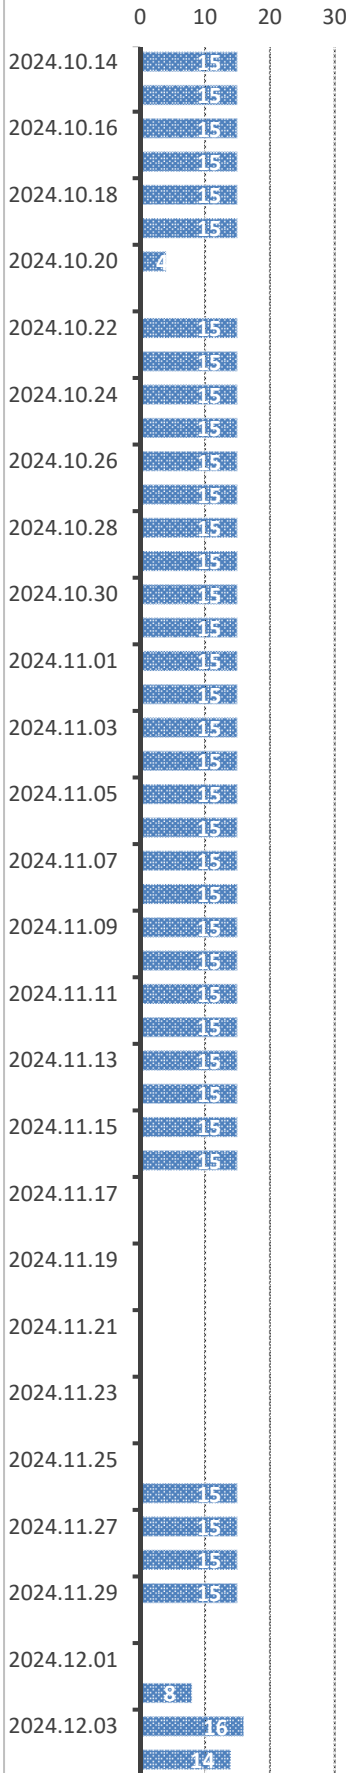

Naponta tekert (km)