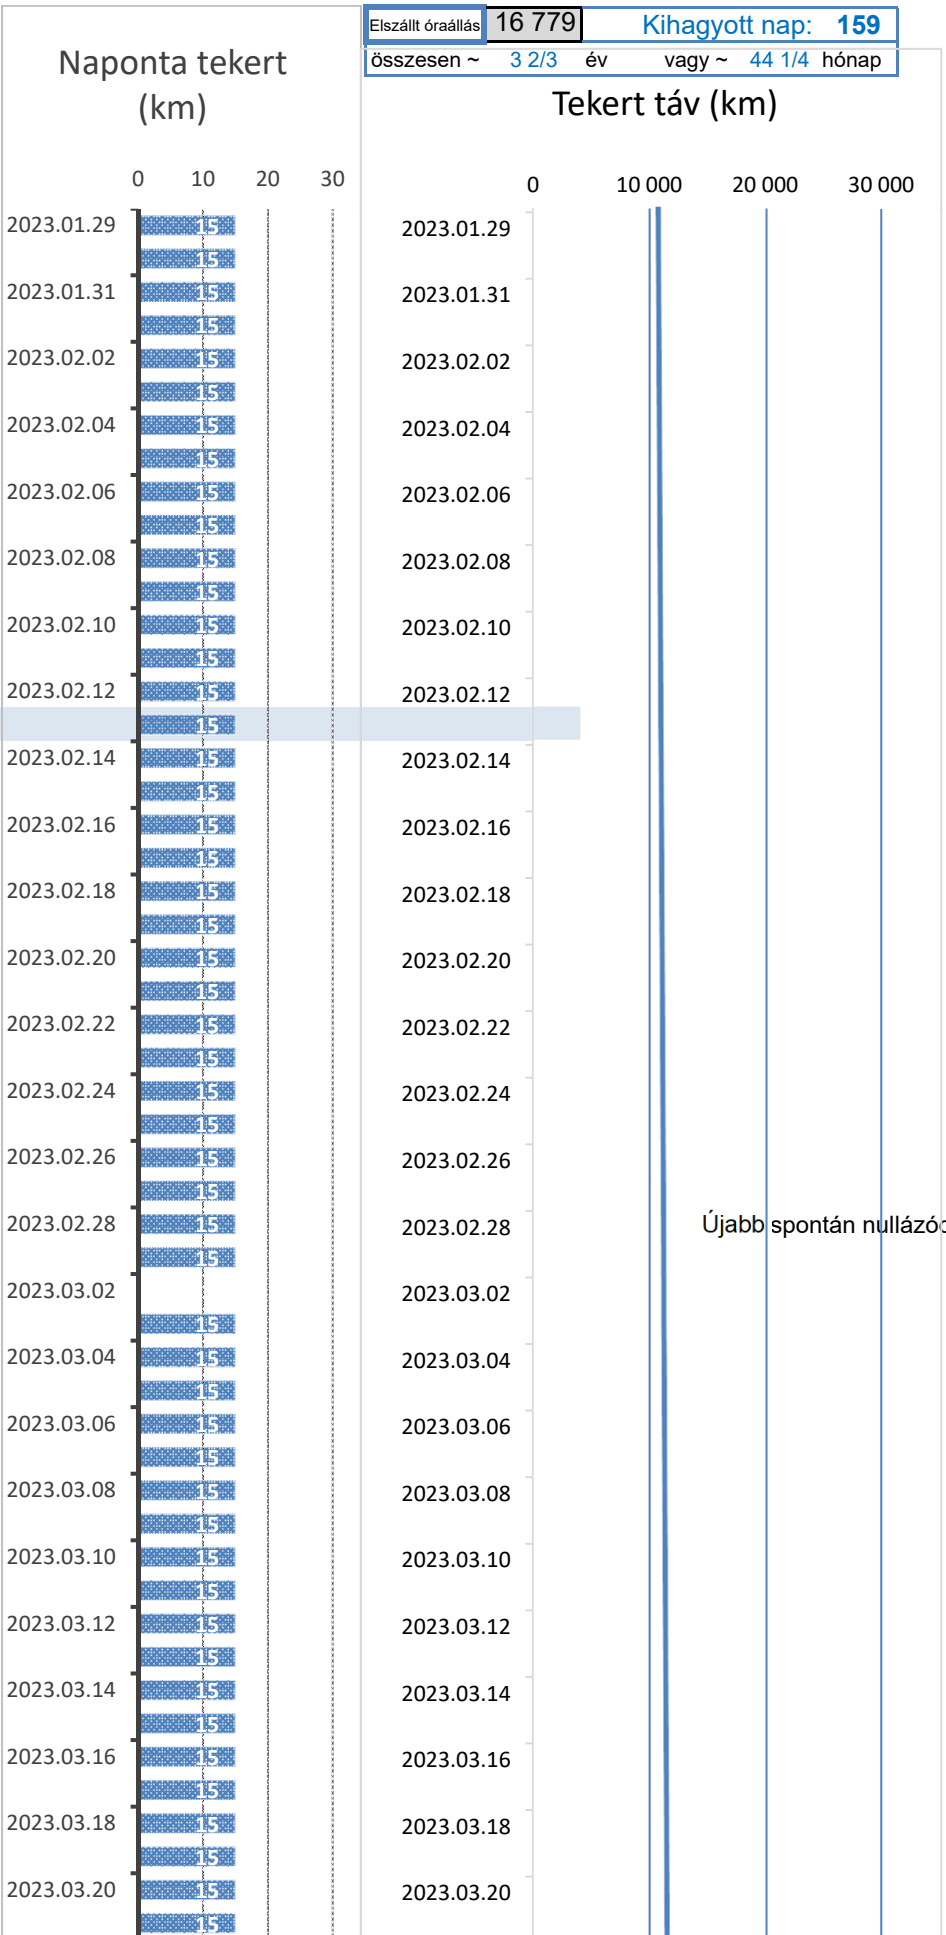

2023.01.29	Vasárnap	10 780	15
2023.01.30	Hétfő	10 795	15
2023.01.31	Kedd	10 810	15
2023.02.01	Szerda	10 825	15
2023.02.02	Csütörtök	10 840	15
2023.02.03	Péntek	10 855	15
2023.02.04	Szombat	10 870	15
2023.02.05	Vasárnap	10 885	15
2023.02.06	Hétfő	10 900	15
2023.02.07	Kedd	10 915	15
2023.02.08	Szerda	10 930	15
2023.02.09	Csütörtök	10 945	15
2023.02.10	Péntek	10 960	15
2023.02.11	Szombat	10 975	15
2023.02.12	Vasárnap	10 990	15
2023.02.13	Hétfő	11 005	15
2023.02.14	Kedd	11 020	15
2023.02.15	Szerda	11 035	15
2023.02.16	Csütörtök	11 050	15
2023.02.17	Péntek	11 065	15
2023.02.18	Szombat	11 080	15
2023.02.19	Vasárnap	11 095	15
2023.02.20	Hétfő	11 110	15
2023.02.21	Kedd	11 125	15
2023.02.22	Szerda	11 140	15
2023.02.23	Csütörtök	11 155	15
2023.02.24	Péntek	11 170	15
2023.02.25	Szombat	11 185	15
2023.02.26	Vasárnap	11 200	15
2023.02.27	Hétfő	11 215	15
2023.02.28	Kedd	11 230	15
2023.03.01	Szerda	11 245	15
2023.03.02	Csütörtök	11 245	0
2023.03.03	Péntek	11 260	15
2023.03.04	Szombat	11 275	15
2023.03.05	Vasárnap	11 290	15
2023.03.06	Hétfő	11 305	15
2023.03.07	Kedd	11 320	15
2023.03.08	Szerda	11 335	15
2023.03.09	Csütörtök	11 350	15
2023.03.10	Péntek	11 365	15
2023.03.11	Szombat	11 380	15
2023.03.12	Vasárnap	11 395	15
2023.03.13	Hétfő	11 410	15
2023.03.14	Kedd	11 425	15
2023.03.15	Szerda	11 440	15
2023.03.16	Csütörtök	11 455	15
2023.03.17	Péntek	11 470	15
2023.03.18	Szombat	11 485	15
2023.03.19	Vasárnap	11 500	15
2023.03.20	Hétfő	11 515	15
2023.03.21	Kedd	11 530	15