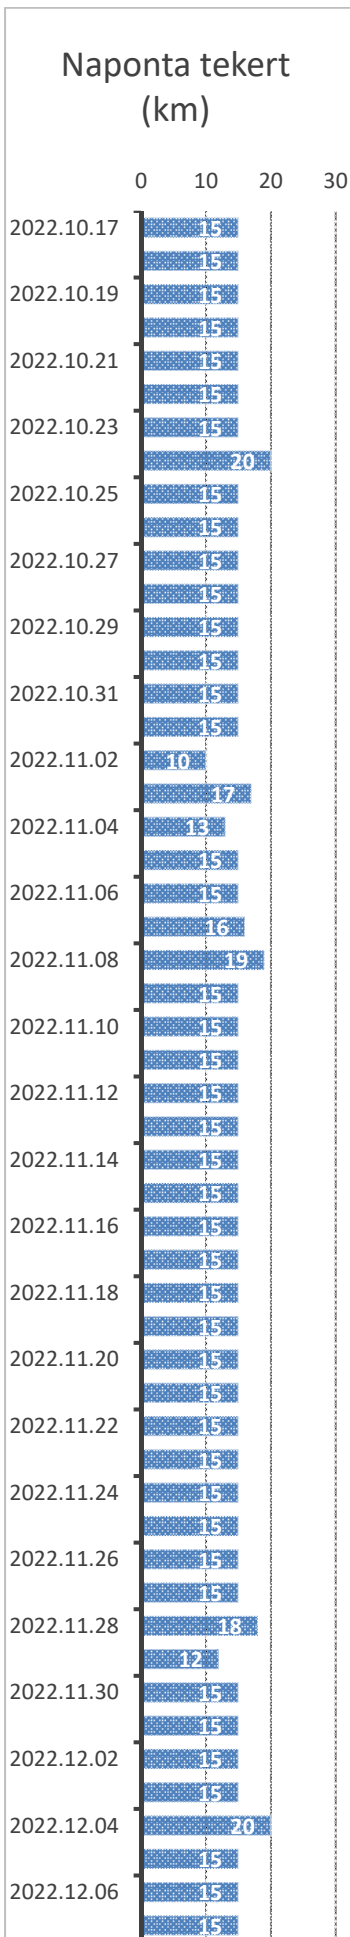

2022.10.17	Hétfő	9 220	15
2022.10.18	Kedd	9 235	15
2022.10.19	Szerda	9 250	15
2022.10.20	Csütörtök	9 265	15
2022.10.21	Péntek	9 280	15
2022.10.22	Szombat	9 295	15
2022.10.23	Vasárnap	9 310	15
2022.10.24	Hétfő	9 330	20
2022.10.25	Kedd	9 345	15
2022.10.26	Szerda	9 360	15
2022.10.27	Csütörtök	9 375	15
2022.10.28	Péntek	9 390	15
2022.10.29	Szombat	9 405	15
2022.10.30	Vasárnap	9 420	15
2022.10.31	Hétfő	9 435	15
2022.11.01	Kedd	9 450	15
2022.11.02	Szerda	9 460	10
2022.11.03	Csütörtök	9 477	17
2022.11.04	Péntek	9 490	13
2022.11.05	Szombat	9 505	15
2022.11.06	Vasárnap	9 520	15
2022.11.07	Hétfő	9 536	16
2022.11.08	Kedd	9 555	19
2022.11.09	Szerda	9 570	15
2022.11.10	Csütörtök	9 585	15
2022.11.11	Péntek	9 600	15
2022.11.12	Szombat	9 615	15
2022.11.13	Vasárnap	9 630	15
2022.11.14	Hétfő	9 645	15
2022.11.15	Kedd	9 660	15
2022.11.16	Szerda	9 675	15
2022.11.17	Csütörtök	9 690	15
2022.11.18	Péntek	9 705	15
2022.11.19	Szombat	9 720	15
2022.11.20	Vasárnap	9 735	15
2022.11.21	Hétfő	9 750	15
2022.11.22	Kedd	9 765	15
2022.11.23	Szerda	9 780	15
2022.11.24	Csütörtök	9 795	15
2022.11.25	Péntek	9 810	15
2022.11.26	Szombat	9 825	15
2022.11.27	Vasárnap	9 840	15
2022.11.28	Hétfő	9 858	18
2022.11.29	Kedd	9 870	12
2022.11.30	Szerda	9 885	15
2022.12.01	Csütörtök	9 900	15
2022.12.02	Péntek	9 915	15
2022.12.03	Szombat	9 930	15
2022.12.04	Vasárnap	9 950	20
2022.12.05	Hétfő	9 965	15
2022.12.06	Kedd	9 980	15
2022.12.07	Szerda	9 995	15