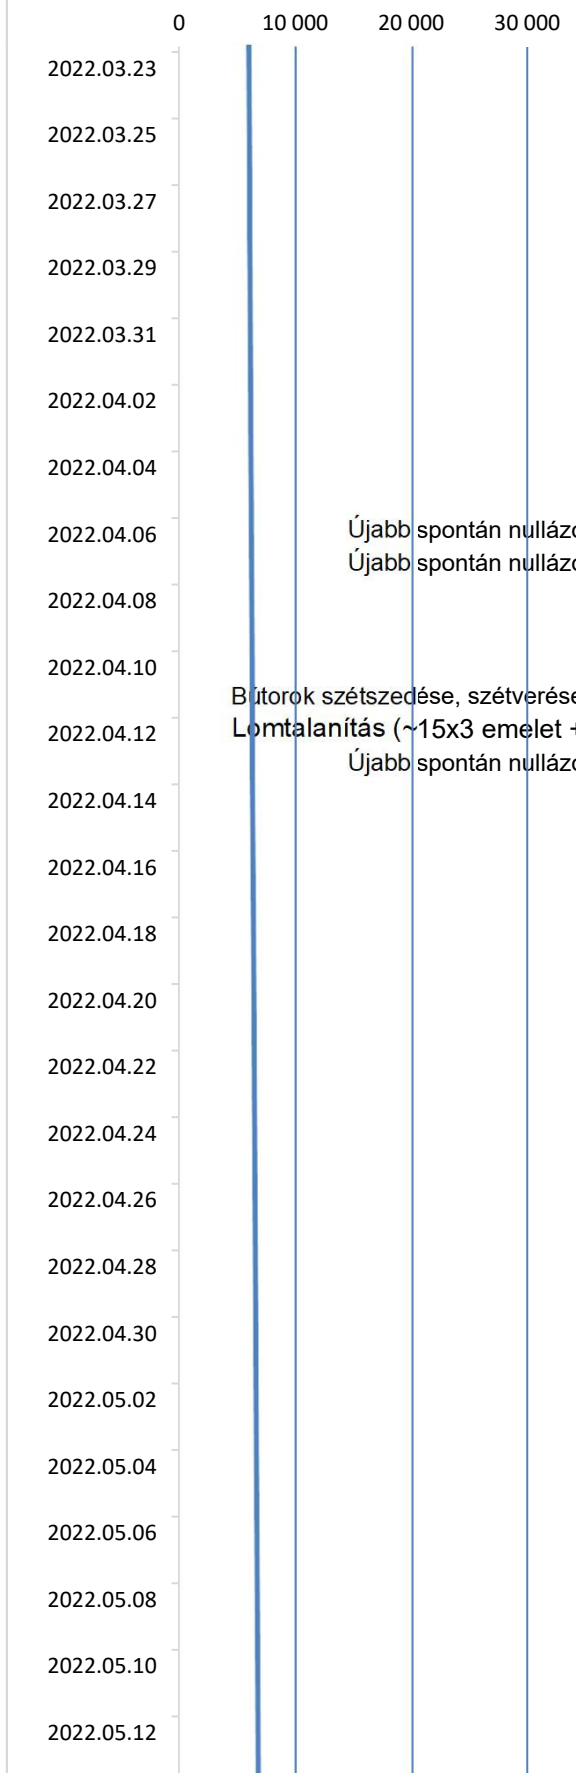

Naponta tekert (km)

Elszállt óráállítás	16 779	Kihagyott nap: 159
Összesen ~	3 2/3 év	vagy ~ 44 1/4 hónap

Tekert táv (km)

Nap: 1328	STAT	Össz. km: 20 174	n
Ma: Vasárnap		2025.01.05	a
Átlag: 15,19		km/nap	p
Trend: 2025.12.31		25 484	i
Dátum	A hét napja	Megtett km	km

Nap: 1328	STAT	Össz. km: 20 174	n
Ma: Vasárnap		2025.01.05	a
Átlag: 15,19		km/nap	p
Trend: 2025.12.31		25 484	i
Dátum	A hét napja	Megtett km	km

Elszállt óráállás	16 779	Kihagyott nap: 159
Összesen ~	3 2/3 év	vagy ~ 44 1/4 hónap

Naponta tekert (km)

Elszállt óraállítás	16 779	Kihagyott nap: 159
Összesen ~	3 2/3 év	vagy ~ 44 1/4 hónap

Tekert táv (km)

Nap: 1328	STAT	Össz. km: 20 174	n
Ma: Vasárnap		2025.01.05	a
Átlag: 15,19		km/nap	p
Trend: 2025.12.31		25 484	i
Dátum	A hét napja	Megtett km	km