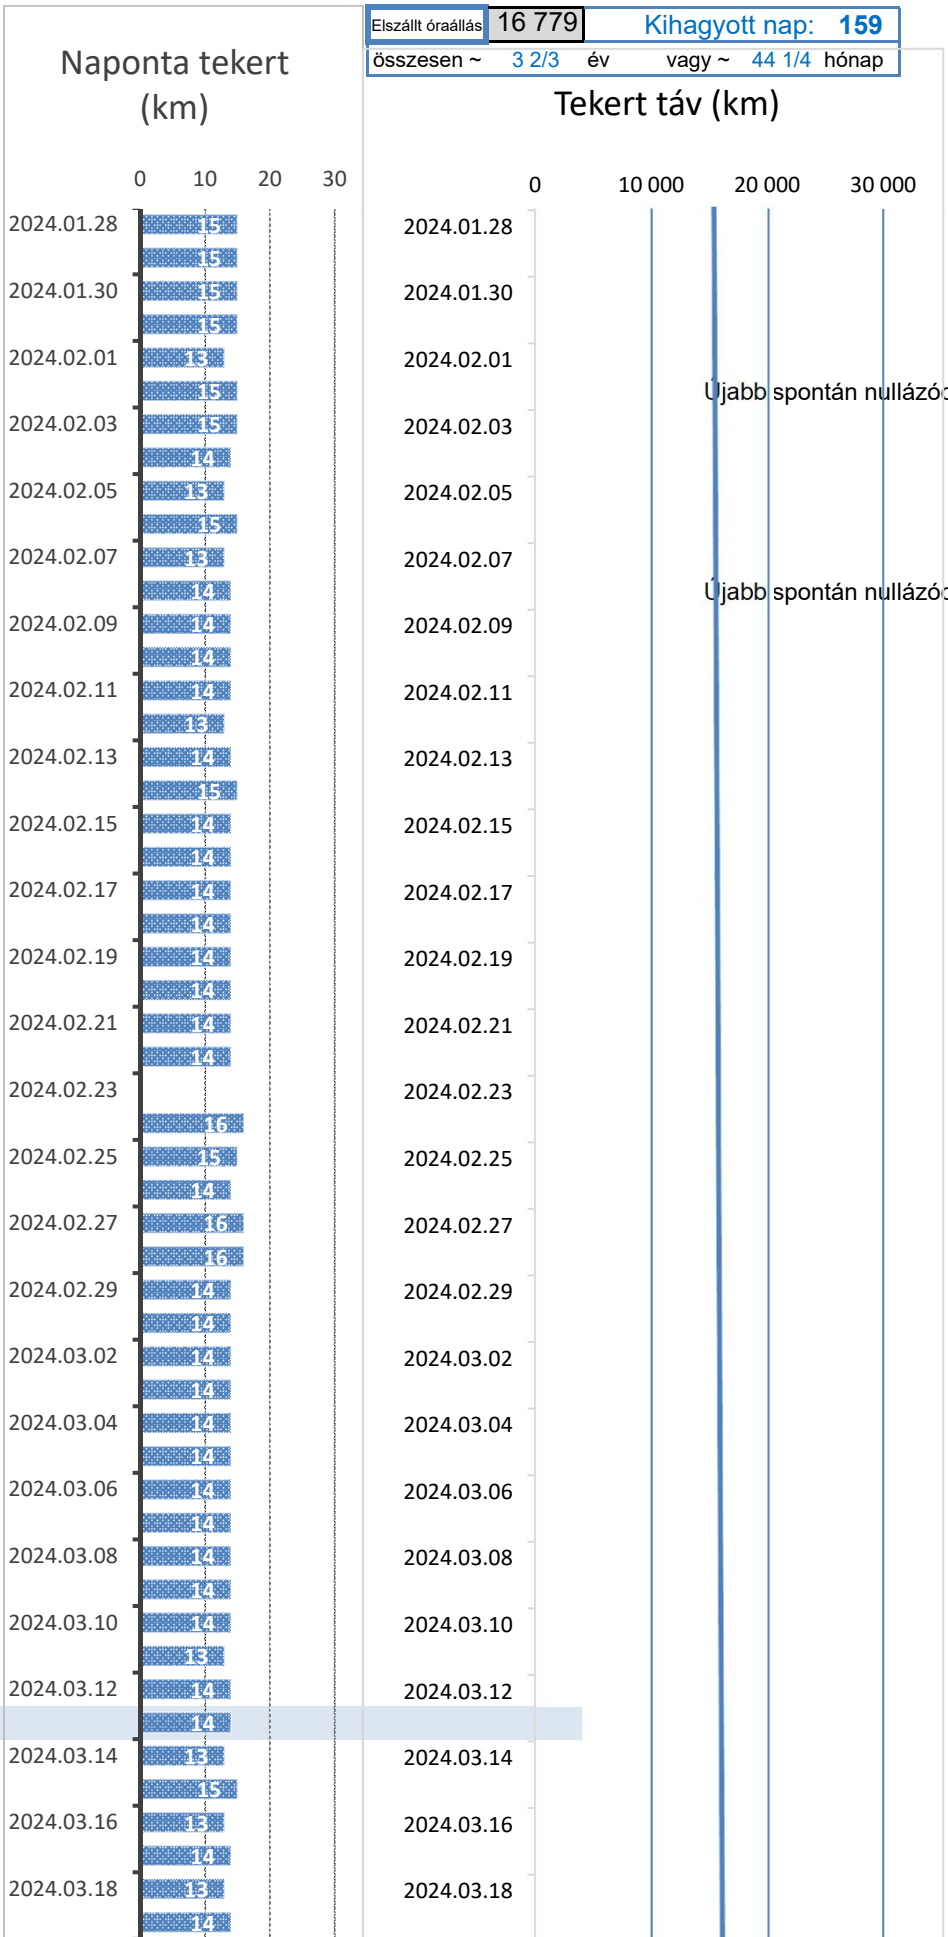

2024.01.28	Vasárnap	15 386	15
2024.01.29	Hétfő	15 401	15
2024.01.30	Kedd	15 416	15
2024.01.31	Szerda	15 431	15
2024.02.01	Csütörtök	15 444	13
2024.02.02	Péntek	15 459	15
2024.02.03	Szombat	15 474	15
2024.02.04	Vasárnap	15 488	14
2024.02.05	Hétfő	15 501	13
2024.02.06	Kedd	15 516	15
2024.02.07	Szerda	15 529	13
2024.02.08	Csütörtök	15 543	14
2024.02.09	Péntek	15 557	14
2024.02.10	Szombat	15 571	14
2024.02.11	Vasárnap	15 585	14
2024.02.12	Hétfő	15 598	13
2024.02.13	Kedd	15 612	14
2024.02.14	Szerda	15 627	15
2024.02.15	Csütörtök	15 641	14
2024.02.16	Péntek	15 655	14
2024.02.17	Szombat	15 669	14
2024.02.18	Vasárnap	15 683	14
2024.02.19	Hétfő	15 697	14
2024.02.20	Kedd	15 711	14
2024.02.21	Szerda	15 725	14
2024.02.22	Csütörtök	15 739	14
2024.02.23	Péntek	15 739	0
2024.02.24	Szombat	15 755	16
2024.02.25	Vasárnap	15 770	15
2024.02.26	Hétfő	15 784	14
2024.02.27	Kedd	15 800	16
2024.02.28	Szerda	15 816	16
2024.02.29	Csütörtök	15 830	14
2024.03.01	Péntek	15 844	14
2024.03.02	Szombat	15 858	14
2024.03.03	Vasárnap	15 872	14
2024.03.04	Hétfő	15 886	14
2024.03.05	Kedd	15 900	14
2024.03.06	Szerda	15 914	14
2024.03.07	Csütörtök	15 928	14
2024.03.08	Péntek	15 942	14
2024.03.09	Szombat	15 956	14
2024.03.10	Vasárnap	15 970	14
2024.03.11	Hétfő	15 983	13
2024.03.12	Kedd	15 997	14
2024.03.13	Szerda	16 011	14
2024.03.14	Csütörtök	16 024	13
2024.03.15	Péntek	16 039	15
2024.03.16	Szombat	16 052	13
2024.03.17	Vasárnap	16 066	14
2024.03.18	Hétfő	16 079	13
2024.03.19	Kedd	16 093	14