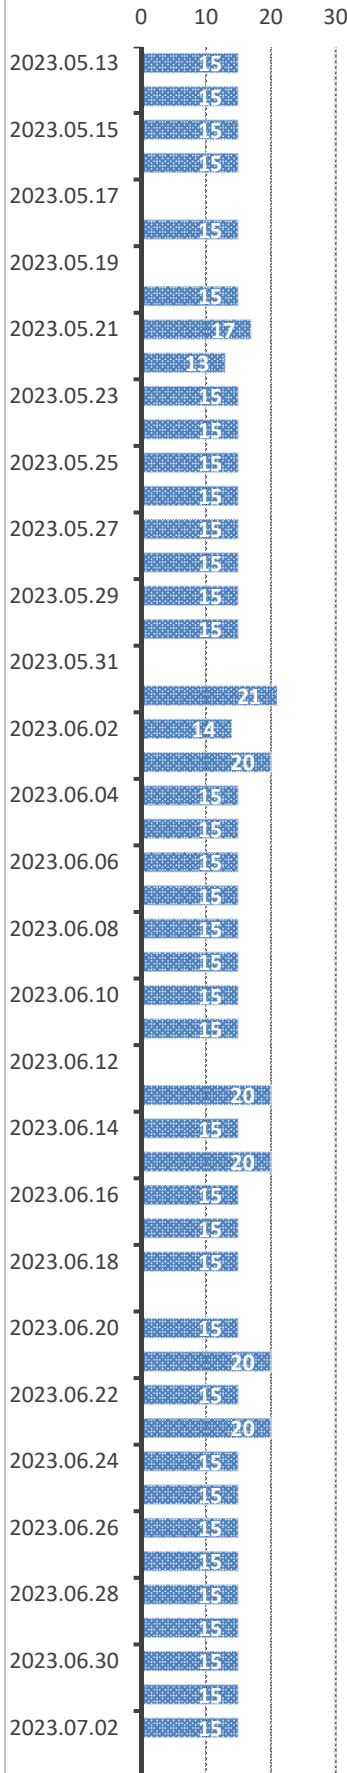

Naponta tekert (km)