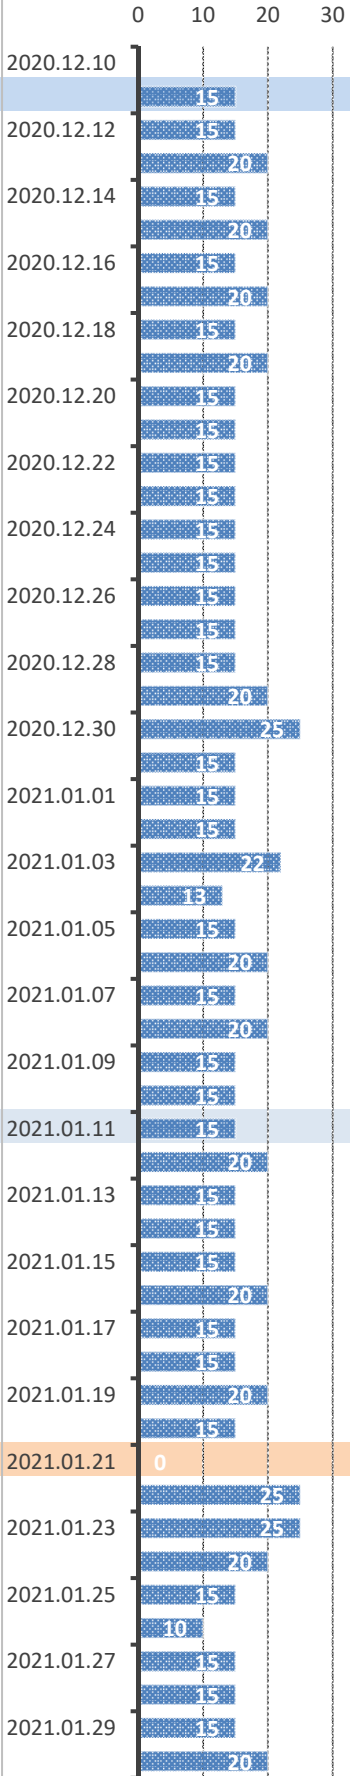

Nap: 1328	STAT	Össz. km: 20 174	n
Ma: Vasárnap		2025.01.05	a
Átlag: 15,19		km/nap	p
Trend: 2025.12.31		25 484	i
Dátum	A hét napja	Megtett km	km

2020.12.10	Csütörtök	0	0
2020.12.11	Péntek	15	15
2020.12.12	Szombat	30	15
2020.12.13	Vasárnap	50	20
2020.12.14	Hétfő	65	15
2020.12.15	Kedd	85	20
2020.12.16	Szerda	100	15
2020.12.17	Csütörtök	120	20
2020.12.18	Péntek	135	15
2020.12.19	Szombat	155	20
2020.12.20	Vasárnap	170	15
2020.12.21	Hétfő	185	15
2020.12.22	Kedd	200	15
2020.12.23	Szerda	215	15
2020.12.24	Csütörtök	230	15
2020.12.25	Péntek	245	15
2020.12.26	Szombat	260	15
2020.12.27	Vasárnap	275	15
2020.12.28	Hétfő	290	15
2020.12.29	Kedd	310	20
2020.12.30	Szerda	335	25
2020.12.31	Csütörtök	350	15
2021.01.01	Péntek	365	15
2021.01.02	Szombat	380	15
2021.01.03	Vasárnap	402	22
2021.01.04	Hétfő	415	13
2021.01.05	Kedd	430	15
2021.01.06	Szerda	450	20
2021.01.07	Csütörtök	465	15
2021.01.08	Péntek	485	20
2021.01.09	Szombat	500	15
2021.01.10	Vasárnap	515	15
2021.01.11	Hétfő	530	15
2021.01.12	Kedd	550	20
2021.01.13	Szerda	565	15
2021.01.14	Csütörtök	580	15
2021.01.15	Péntek	595	15
2021.01.16	Szombat	615	20
2021.01.17	Vasárnap	630	15
2021.01.18	Hétfő	645	15
2021.01.19	Kedd	665	20
2021.01.20	Szerda	680	15
2021.01.21	Csütörtök	680	0
2021.01.22	Péntek	705	25
2021.01.23	Szombat	730	25
2021.01.24	Vasárnap	750	20
2021.01.25	Hétfő	765	15
2021.01.26	Kedd	775	10
2021.01.27	Szerda	790	15
2021.01.28	Csütörtök	805	15
2021.01.29	Péntek	820	15
2021.01.30	Szombat	840	20

Naponta tekert (km)

Elszállt óráállítás	16 779	Kihagyott nap: 159
Összesen ~	3 2/3 év	vagy ~ 44 1/4 hónap

Tekert táv (km)

Nap: 1328	STAT	Össz. km: 20 174	n
Ma: Vasárnap		2025.01.05	a
Átlag: 15,19		km/nap	p
Trend: 2025.12.31		25 484	i
Dátum	A hét napja	Megtett km	km