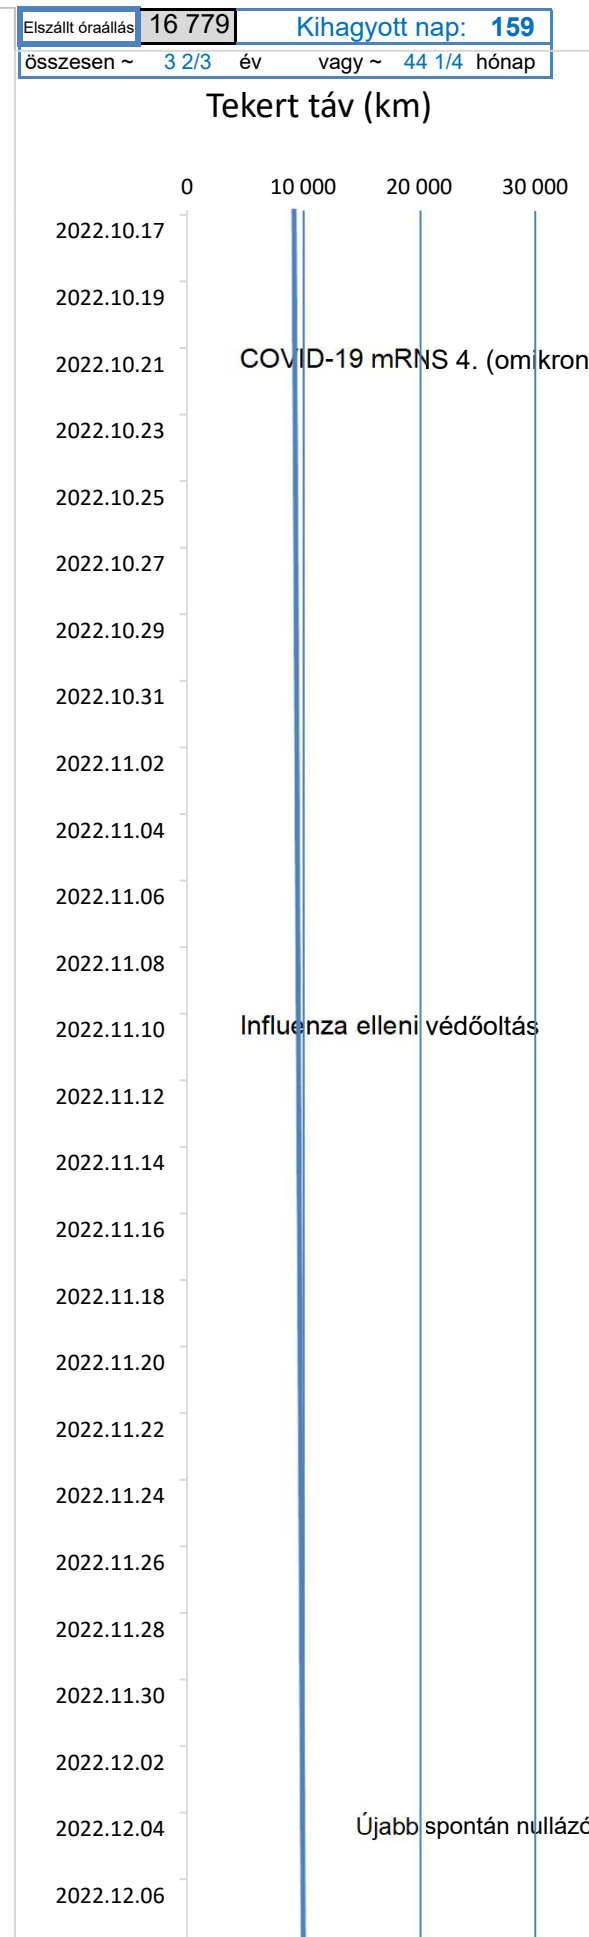

2022.10.17	Hétfő	9 220	15
2022.10.18	Kedd	9 235	15
2022.10.19	Szerda	9 250	15
2022.10.20	Csütörtök	9 265	15
2022.10.21	Péntek	9 280	15
2022.10.22	Szombat	9 295	15
2022.10.23	Vasárnap	9 310	15
2022.10.24	Hétfő	9 330	20
2022.10.25	Kedd	9 345	15
2022.10.26	Szerda	9 360	15
2022.10.27	Csütörtök	9 375	15
2022.10.28	Péntek	9 390	15
2022.10.29	Szombat	9 405	15
2022.10.30	Vasárnap	9 420	15
2022.10.31	Hétfő	9 435	15
2022.11.01	Kedd	9 450	15
2022.11.02	Szerda	9 460	10
2022.11.03	Csütörtök	9 477	17
2022.11.04	Péntek	9 490	13
2022.11.05	Szombat	9 505	15
2022.11.06	Vasárnap	9 520	15
2022.11.07	Hétfő	9 536	16
2022.11.08	Kedd	9 555	19
2022.11.09	Szerda	9 570	15
2022.11.10	Csütörtök	9 585	15
2022.11.11	Péntek	9 600	15
2022.11.12	Szombat	9 615	15
2022.11.13	Vasárnap	9 630	15
2022.11.14	Hétfő	9 645	15
2022.11.15	Kedd	9 660	15
2022.11.16	Szerda	9 675	15
2022.11.17	Csütörtök	9 690	15
2022.11.18	Péntek	9 705	15
2022.11.19	Szombat	9 720	15
2022.11.20	Vasárnap	9 735	15
2022.11.21	Hétfő	9 750	15
2022.11.22	Kedd	9 765	15
2022.11.23	Szerda	9 780	15
2022.11.24	Csütörtök	9 795	15
2022.11.25	Péntek	9 810	15
2022.11.26	Szombat	9 825	15
2022.11.27	Vasárnap	9 840	15
2022.11.28	Hétfő	9 858	18
2022.11.29	Kedd	9 870	12
2022.11.30	Szerda	9 885	15
2022.12.01	Csütörtök	9 900	15
2022.12.02	Péntek	9 915	15
2022.12.03	Szombat	9 930	15
2022.12.04	Vasárnap	9 950	20
2022.12.05	Hétfő	9 965	15
2022.12.06	Kedd	9 980	15
2022.12.07	Szerda	9 995	15