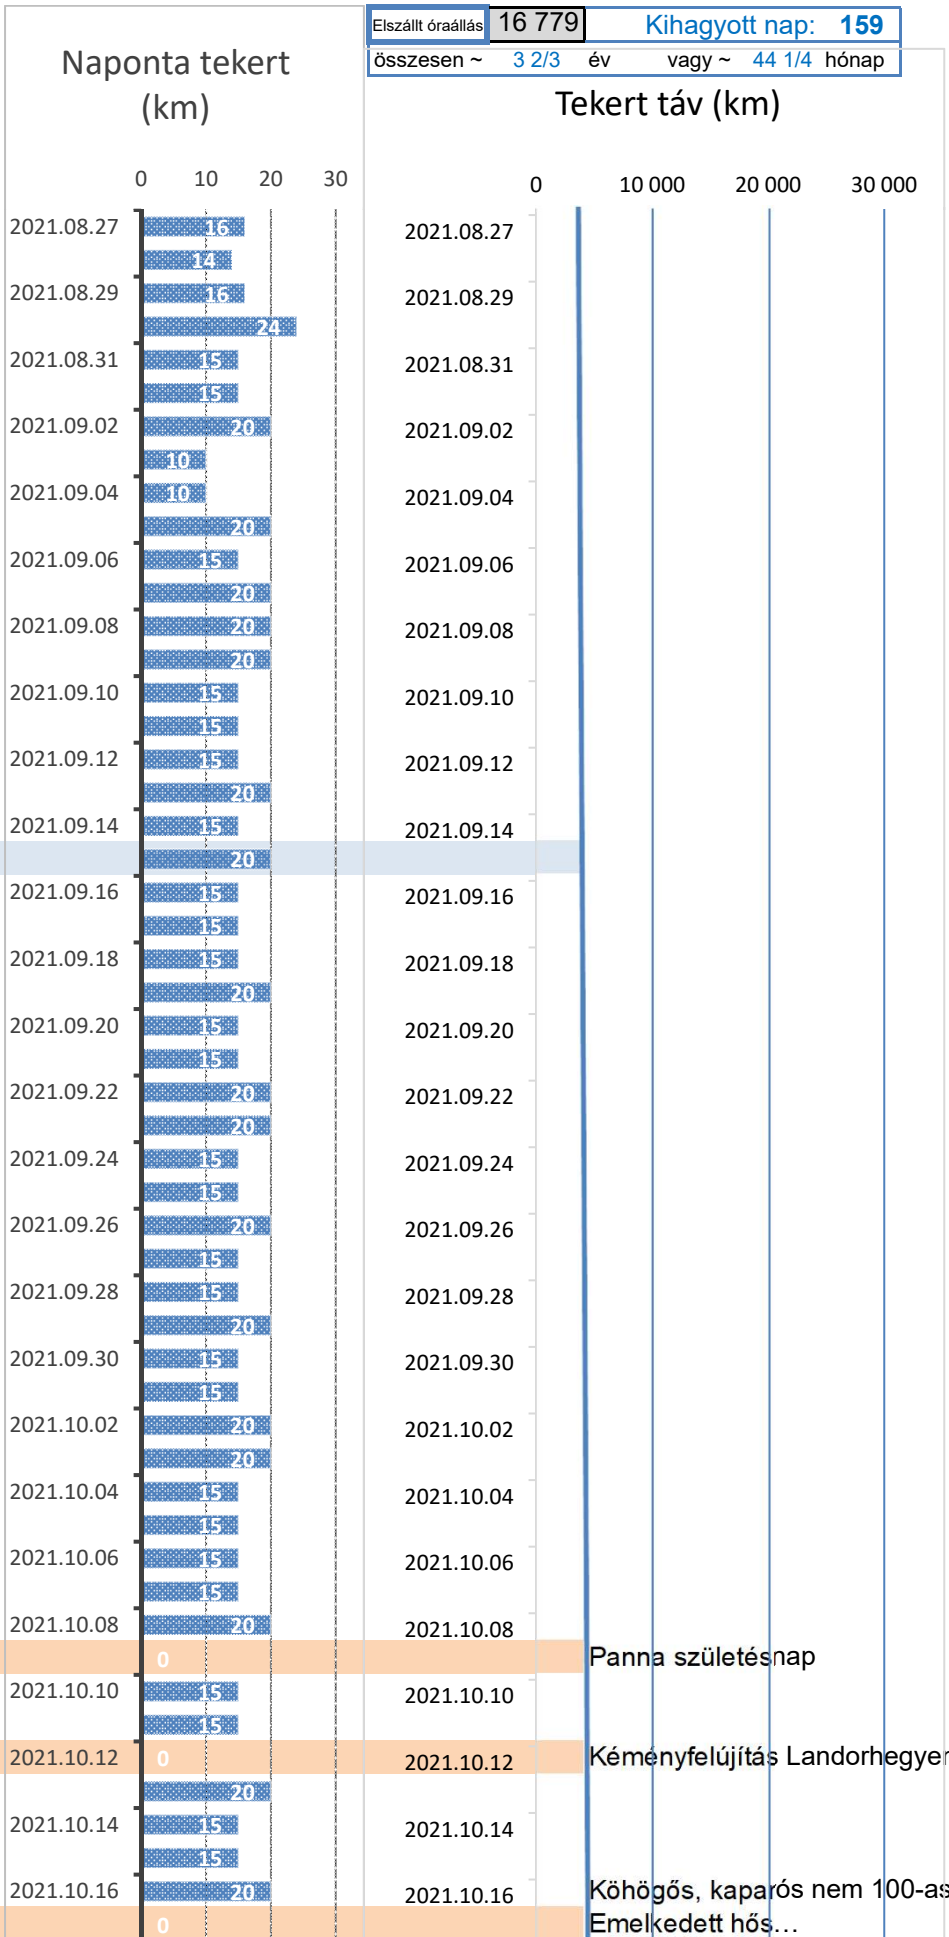

2021.08.27	Péntek	3 681	16
2021.08.28	Szombat	3 695	14
2021.08.29	Vasárnap	3 711	16
2021.08.30	Hétfő	3 735	24
2021.08.31	Kedd	3 750	15
2021.09.01	Szerda	3 765	15
2021.09.02	Csütörtök	3 785	20
2021.09.03	Péntek	3 795	10
2021.09.04	Szombat	3 805	10
2021.09.05	Vasárnap	3 825	20
2021.09.06	Hétfő	3 840	15
2021.09.07	Kedd	3 860	20
2021.09.08	Szerda	3 880	20
2021.09.09	Csütörtök	3 900	20
2021.09.10	Péntek	3 915	15
2021.09.11	Szombat	3 930	15
2021.09.12	Vasárnap	3 945	15
2021.09.13	Hétfő	3 965	20
2021.09.14	Kedd	3 980	15
2021.09.15	Szerda	4 000	20
2021.09.16	Csütörtök	4 015	15
2021.09.17	Péntek	4 030	15
2021.09.18	Szombat	4 045	15
2021.09.19	Vasárnap	4 065	20
2021.09.20	Hétfő	4 080	15
2021.09.21	Kedd	4 095	15
2021.09.22	Szerda	4 115	20
2021.09.23	Csütörtök	4 135	20
2021.09.24	Péntek	4 150	15
2021.09.25	Szombat	4 165	15
2021.09.26	Vasárnap	4 185	20
2021.09.27	Hétfő	4 200	15
2021.09.28	Kedd	4 215	15
2021.09.29	Szerda	4 235	20
2021.09.30	Csütörtök	4 250	15
2021.10.01	Péntek	4 265	15
2021.10.02	Szombat	4 285	20
2021.10.03	Vasárnap	4 305	20
2021.10.04	Hétfő	4 320	15
2021.10.05	Kedd	4 335	15
2021.10.06	Szerda	4 350	15
2021.10.07	Csütörtök	4 365	15
2021.10.08	Péntek	4 385	20
2021.10.09	Szombat	4 385	0
2021.10.10	Vasárnap	4 400	15
2021.10.11	Hétfő	4 415	15
2021.10.12	Kedd	4 415	0
2021.10.13	Szerda	4 435	20
2021.10.14	Csütörtök	4 450	15
2021.10.15	Péntek	4 465	15
2021.10.16	Szombat	4 485	20
2021.10.17	Vasárnap	4 485	0