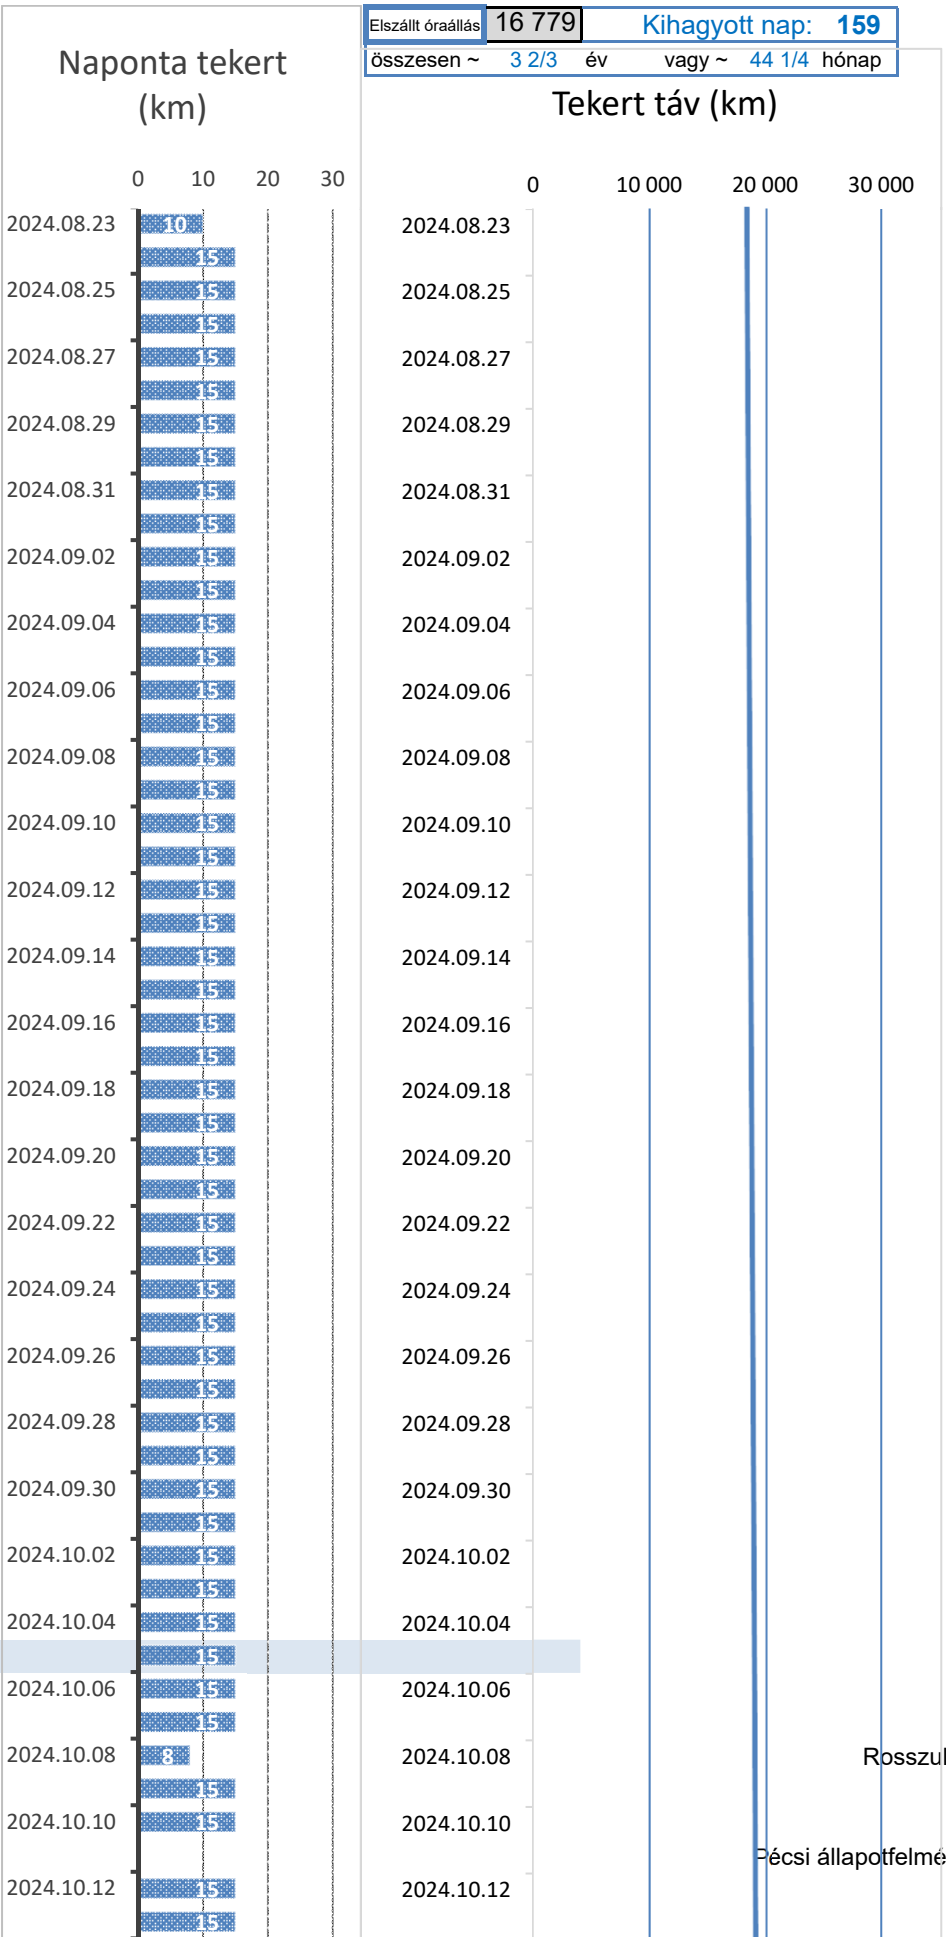

2024.08.23	Péntek	18 369	10
2024.08.24	Szombat	18 384	15
2024.08.25	Vasárnap	18 399	15
2024.08.26	Hétfő	18 414	15
2024.08.27	Kedd	18 429	15
2024.08.28	Szerda	18 444	15
2024.08.29	Csütörtök	18 459	15
2024.08.30	Péntek	18 474	15
2024.08.31	Szombat	18 489	15
2024.09.01	Vasárnap	18 504	15
2024.09.02	Hétfő	18 519	15
2024.09.03	Kedd	18 534	15
2024.09.04	Szerda	18 549	15
2024.09.05	Csütörtök	18 564	15
2024.09.06	Péntek	18 579	15
2024.09.07	Szombat	18 594	15
2024.09.08	Vasárnap	18 609	15
2024.09.09	Hétfő	18 624	15
2024.09.10	Kedd	18 639	15
2024.09.11	Szerda	18 654	15
2024.09.12	Csütörtök	18 669	15
2024.09.13	Péntek	18 684	15
2024.09.14	Szombat	18 699	15
2024.09.15	Vasárnap	18 714	15
2024.09.16	Hétfő	18 729	15
2024.09.17	Kedd	18 744	15
2024.09.18	Szerda	18 759	15
2024.09.19	Csütörtök	18 774	15
2024.09.20	Péntek	18 789	15
2024.09.21	Szombat	18 804	15
2024.09.22	Vasárnap	18 819	15
2024.09.23	Hétfő	18 834	15
2024.09.24	Kedd	18 849	15
2024.09.25	Szerda	18 864	15
2024.09.26	Csütörtök	18 879	15
2024.09.27	Péntek	18 894	15
2024.09.28	Szombat	18 909	15
2024.09.29	Vasárnap	18 924	15
2024.09.30	Hétfő	18 939	15
2024.10.01	Kedd	18 954	15
2024.10.02	Szerda	18 969	15
2024.10.03	Csütörtök	18 984	15
2024.10.04	Péntek	18 999	15
2024.10.05	Szombat	19 014	15
2024.10.06	Vasárnap	19 029	15
2024.10.07	Hétfő	19 044	15
2024.10.08	Kedd	19 052	8
2024.10.09	Szerda	19 067	15
2024.10.10	Csütörtök	19 082	15
2024.10.11	Péntek	19 082	0
2024.10.12	Szombat	19 097	15
2024.10.13	Vasárnap	19 112	15