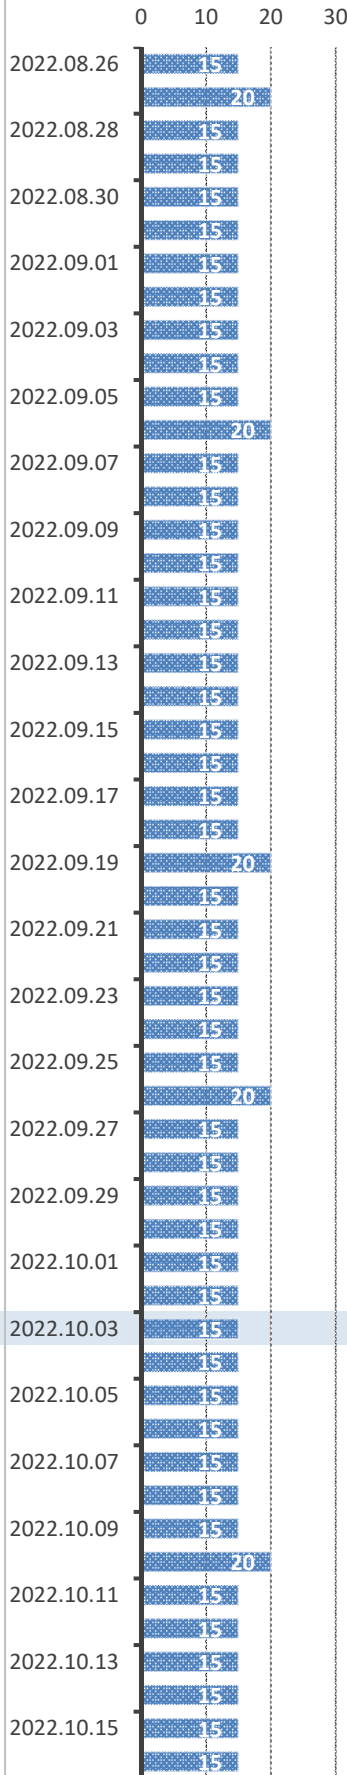

2022.08.26	Péntek	8 415	15
2022.08.27	Szombat	8 435	20
2022.08.28	Vasárnap	8 450	15
2022.08.29	Hétfő	8 465	15
2022.08.30	Kedd	8 480	15
2022.08.31	Szerda	8 495	15
2022.09.01	Csütörtök	8 510	15
2022.09.02	Péntek	8 525	15
2022.09.03	Szombat	8 540	15
2022.09.04	Vasárnap	8 555	15
2022.09.05	Hétfő	8 570	15
2022.09.06	Kedd	8 590	20
2022.09.07	Szerda	8 605	15
2022.09.08	Csütörtök	8 620	15
2022.09.09	Péntek	8 635	15
2022.09.10	Szombat	8 650	15
2022.09.11	Vasárnap	8 665	15
2022.09.12	Hétfő	8 680	15
2022.09.13	Kedd	8 695	15
2022.09.14	Szerda	8 710	15
2022.09.15	Csütörtök	8 725	15
2022.09.16	Péntek	8 740	15
2022.09.17	Szombat	8 755	15
2022.09.18	Vasárnap	8 770	15
2022.09.19	Hétfő	8 790	20
2022.09.20	Kedd	8 805	15
2022.09.21	Szerda	8 820	15
2022.09.22	Csütörtök	8 835	15
2022.09.23	Péntek	8 850	15
2022.09.24	Szombat	8 865	15
2022.09.25	Vasárnap	8 880	15
2022.09.26	Hétfő	8 900	20
2022.09.27	Kedd	8 915	15
2022.09.28	Szerda	8 930	15
2022.09.29	Csütörtök	8 945	15
2022.09.30	Péntek	8 960	15
2022.10.01	Szombat	8 975	15
2022.10.02	Vasárnap	8 990	15
2022.10.03	Hétfő	9 005	15
2022.10.04	Kedd	9 020	15
2022.10.05	Szerda	9 035	15
2022.10.06	Csütörtök	9 050	15
2022.10.07	Péntek	9 065	15
2022.10.08	Szombat	9 080	15
2022.10.09	Vasárnap	9 095	15
2022.10.10	Hétfő	9 115	20
2022.10.11	Kedd	9 130	15
2022.10.12	Szerda	9 145	15
2022.10.13	Csütörtök	9 160	15
2022.10.14	Péntek	9 175	15
2022.10.15	Szombat	9 190	15
2022.10.16	Vasárnap	9 205	15

Naponta tekert (km)