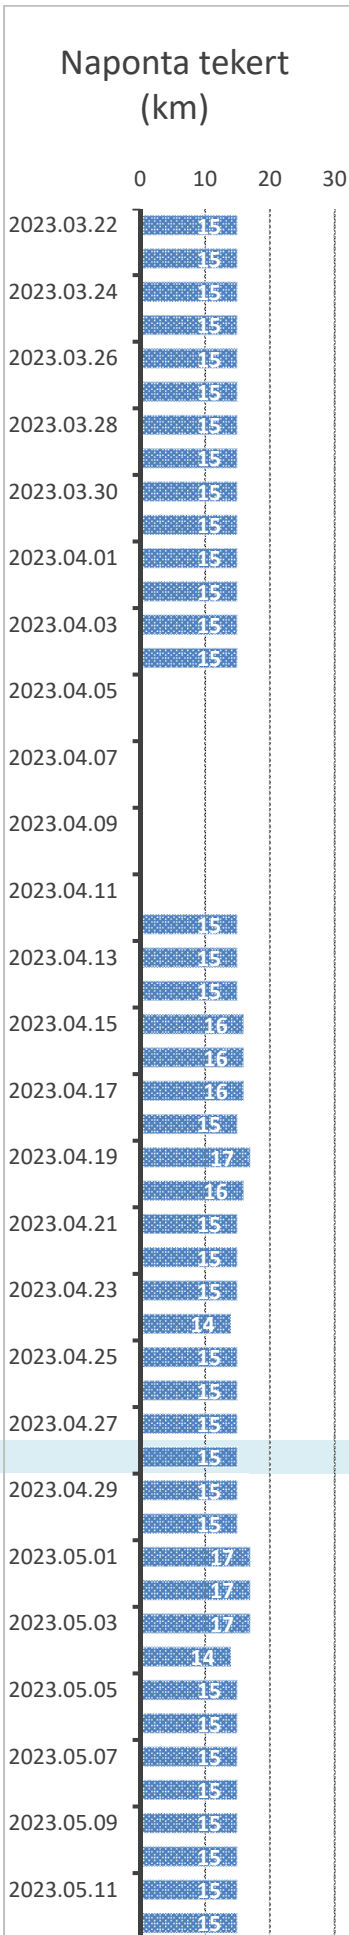

2023.03.22	Szerda	11 545	15
2023.03.23	Csütörtök	11 560	15
2023.03.24	Péntek	11 575	15
2023.03.25	Szombat	11 590	15
2023.03.26	Vasárnap	11 605	15
2023.03.27	Hétfő	11 620	15
2023.03.28	Kedd	11 635	15
2023.03.29	Szerda	11 650	15
2023.03.30	Csütörtök	11 665	15
2023.03.31	Péntek	11 680	15
2023.04.01	Szombat	11 695	15
2023.04.02	Vasárnap	11 710	15
2023.04.03	Hétfő	11 725	15
2023.04.04	Kedd	11 740	15
2023.04.05	Szerda	11 740	0
2023.04.06	Csütörtök	11 740	0
2023.04.07	Péntek	11 740	0
2023.04.08	Szombat	11 740	0
2023.04.09	Vasárnap	11 740	0
2023.04.10	Hétfő	11 740	0
2023.04.11	Kedd	11 740	0
2023.04.12	Szerda	11 755	15
2023.04.13	Csütörtök	11 770	15
2023.04.14	Péntek	11 785	15
2023.04.15	Szombat	11 801	16
2023.04.16	Vasárnap	11 817	16
2023.04.17	Hétfő	11 833	16
2023.04.18	Kedd	11 848	15
2023.04.19	Szerda	11 865	17
2023.04.20	Csütörtök	11 881	16
2023.04.21	Péntek	11 896	15
2023.04.22	Szombat	11 911	15
2023.04.23	Vasárnap	11 926	15
2023.04.24	Hétfő	11 940	14
2023.04.25	Kedd	11 955	15
2023.04.26	Szerda	11 970	15
2023.04.27	Csütörtök	11 985	15
2023.04.28	Péntek	12 000	15
2023.04.29	Szombat	12 015	15
2023.04.30	Vasárnap	12 030	15
2023.05.01	Hétfő	12 047	17
2023.05.02	Kedd	12 064	17
2023.05.03	Szerda	12 081	17
2023.05.04	Csütörtök	12 095	14
2023.05.05	Péntek	12 110	15
2023.05.06	Szombat	12 125	15
2023.05.07	Vasárnap	12 140	15
2023.05.08	Hétfő	12 155	15
2023.05.09	Kedd	12 170	15
2023.05.10	Szerda	12 185	15
2023.05.11	Csütörtök	12 200	15
2023.05.12	Péntek	12 215	15