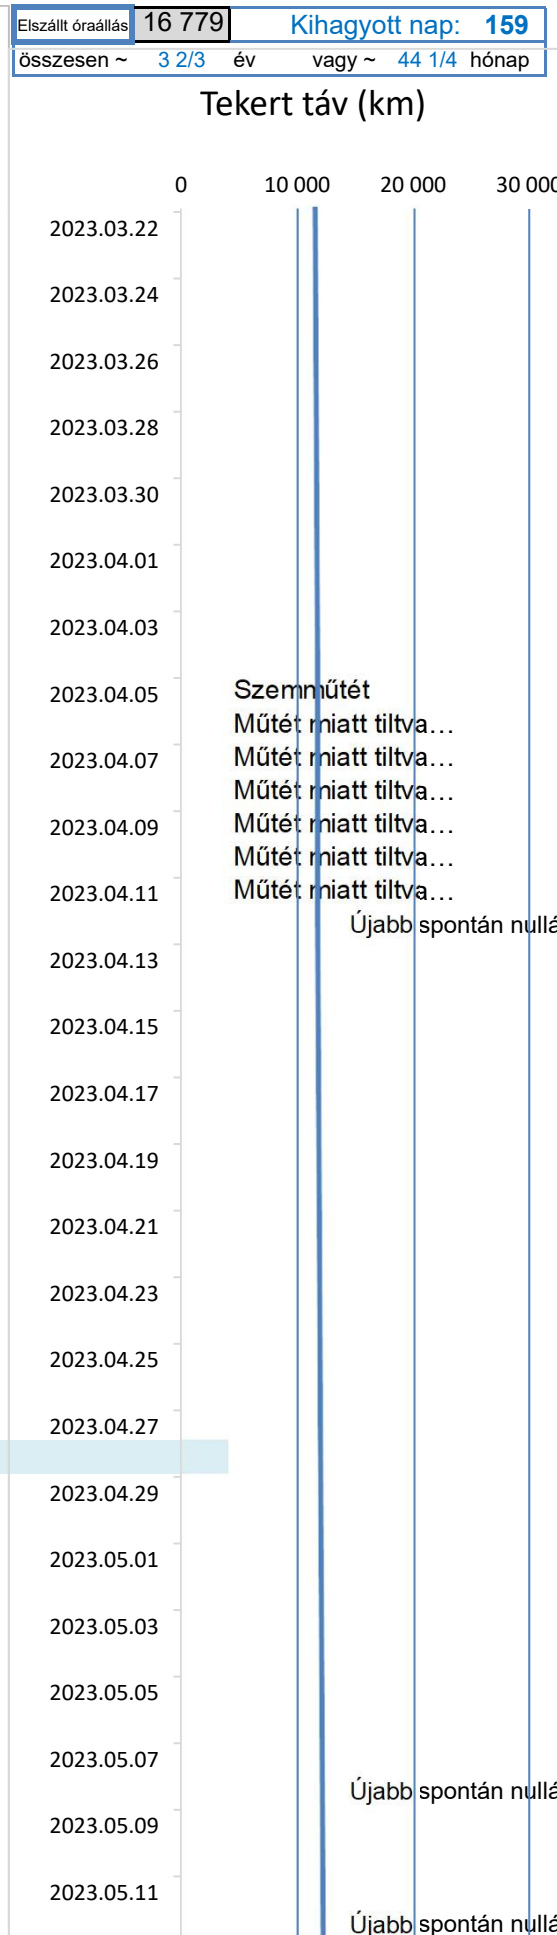

2023.03.22	Szerda	11 545	15
2023.03.23	Csütörtök	11 560	15
2023.03.24	Péntek	11 575	15
2023.03.25	Szombat	11 590	15
2023.03.26	Vasárnap	11 605	15
2023.03.27	Hétfő	11 620	15
2023.03.28	Kedd	11 635	15
2023.03.29	Szerda	11 650	15
2023.03.30	Csütörtök	11 665	15
2023.03.31	Péntek	11 680	15
2023.04.01	Szombat	11 695	15
2023.04.02	Vasárnap	11 710	15
2023.04.03	Hétfő	11 725	15
2023.04.04	Kedd	11 740	15
2023.04.05	Szerda	11 740	0
2023.04.06	Csütörtök	11 740	0
2023.04.07	Péntek	11 740	0
2023.04.08	Szombat	11 740	0
2023.04.09	Vasárnap	11 740	0
2023.04.10	Hétfő	11 740	0
2023.04.11	Kedd	11 740	0
2023.04.12	Szerda	11 755	15
2023.04.13	Csütörtök	11 770	15
2023.04.14	Péntek	11 785	15
2023.04.15	Szombat	11 801	16
2023.04.16	Vasárnap	11 817	16
2023.04.17	Hétfő	11 833	16
2023.04.18	Kedd	11 848	15
2023.04.19	Szerda	11 865	17
2023.04.20	Csütörtök	11 881	16
2023.04.21	Péntek	11 896	15
2023.04.22	Szombat	11 911	15
2023.04.23	Vasárnap	11 926	15
2023.04.24	Hétfő	11 940	14
2023.04.25	Kedd	11 955	15
2023.04.26	Szerda	11 970	15
2023.04.27	Csütörtök	11 985	15
2023.04.28	Péntek	12 000	15
2023.04.29	Szombat	12 015	15
2023.04.30	Vasárnap	12 030	15
2023.05.01	Hétfő	12 047	17
2023.05.02	Kedd	12 064	17
2023.05.03	Szerda	12 081	17
2023.05.04	Csütörtök	12 095	14
2023.05.05	Péntek	12 110	15
2023.05.06	Szombat	12 125	15
2023.05.07	Vasárnap	12 140	15
2023.05.08	Hétfő	12 155	15
2023.05.09	Kedd	12 170	15
2023.05.10	Szerda	12 185	15
2023.05.11	Csütörtök	12 200	15
2023.05.12	Péntek	12 215	15