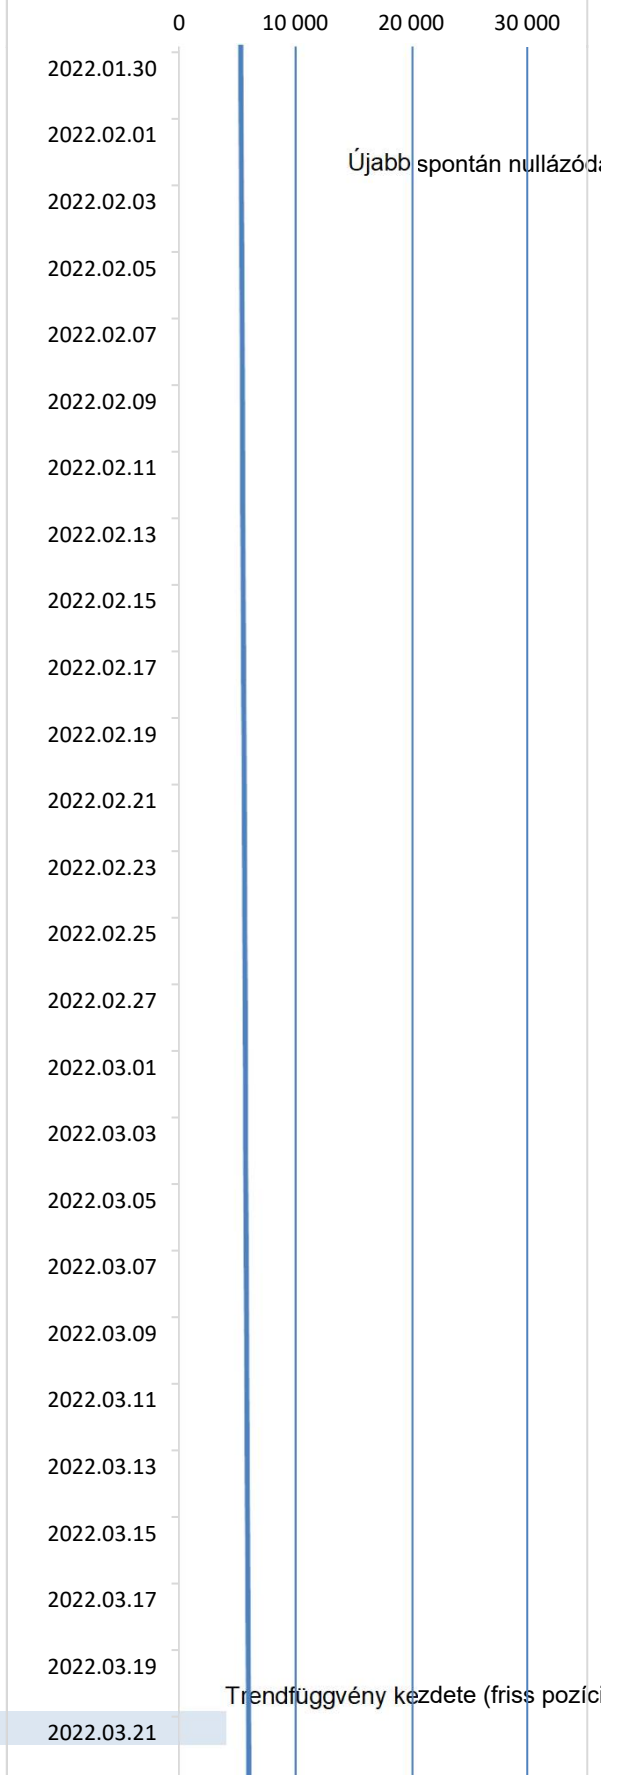

Naponta tekert (km)

Tekert táv (km)

Nap: 1328	STAT	Össz. km: 20 174	n
Ma: Vasárnap		2025.01.05	a
Átlag: 15,19		km/nap	p
Trend: 2025.12.31		25 484	i
Dátum	A hét napja	Megtett km	km

2022.01.30	Vasárnap	5 335	15
2022.01.31	Hétfő	5 350	15
2022.02.01	Kedd	5 365	15
2022.02.02	Szerda	5 380	15
2022.02.03	Csütörtök	5 395	15
2022.02.04	Péntek	5 411	16
2022.02.05	Szombat	5 425	14
2022.02.06	Vasárnap	5 440	15
2022.02.07	Hétfő	5 455	15
2022.02.08	Kedd	5 470	15
2022.02.09	Szerda	5 470	0
2022.02.10	Csütörtök	5 485	15
2022.02.11	Péntek	5 485	0
2022.02.12	Szombat	5 500	15
2022.02.13	Vasárnap	5 515	15
2022.02.14	Hétfő	5 530	15
2022.02.15	Kedd	5 545	15
2022.02.16	Szerda	5 560	15
2022.02.17	Csütörtök	5 575	15
2022.02.18	Péntek	5 590	15
2022.02.19	Szombat	5 605	15
2022.02.20	Vasárnap	5 620	15
2022.02.21	Hétfő	5 635	15
2022.02.22	Kedd	5 650	15
2022.02.23	Szerda	5 665	15
2022.02.24	Csütörtök	5 665	0
2022.02.25	Péntek	5 680	15
2022.02.26	Szombat	5 695	15
2022.02.27	Vasárnap	5 710	15
2022.02.28	Hétfő	5 725	15
2022.03.01	Kedd	5 740	15
2022.03.02	Szerda	5 740	0
2022.03.03	Csütörtök	5 740	0
2022.03.04	Péntek	5 755	15
2022.03.05	Szombat	5 775	20
2022.03.06	Vasárnap	5 790	15
2022.03.07	Hétfő	5 805	15
2022.03.08	Kedd	5 825	20
2022.03.09	Szerda	5 825	0
2022.03.10	Csütörtök	5 840	15
2022.03.11	Péntek	5 855	15
2022.03.12	Szombat	5 870	15
2022.03.13	Vasárnap	5 885	15
2022.03.14	Hétfő	5 900	15
2022.03.15	Kedd	5 915	15
2022.03.16	Szerda	5 930	15
2022.03.17	Csütörtök	5 945	15
2022.03.18	Péntek	5 960	15
2022.03.19	Szombat	5 975	15
2022.03.20	Vasárnap	5 995	20
2022.03.21	Hétfő	6 010	15
2022.03.22	Kedd	6 025	15

Naponta tekert (km)

Elszállt óraállítás	16 779	Kihagyott nap: 159
Összesen ~	3 2/3 év	vagy ~ 44 1/4 hónap

Tekert táv (km)

Nap: 1328	STAT	Össz. km: 20 174	n
Ma: Vasárnap		2025.01.05	a
Átlag: 15,19		km/nap	p
Trend: 2025.12.31		25 484	i
Dátum	A hét napja	Megtett km	km